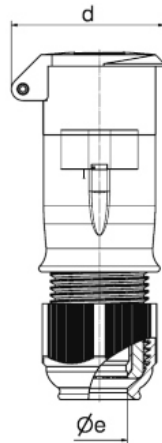

# Spojka s MULTI-GRIP vývodkou

Položka	
Kód položky	4535
Parametry	32A 2P <50V zelené 100-200Hz IP44 4h
EAN	4024941045353
Počet ks v balení	10 ks

Popis položky	
Skupina	Spojka nízkonapěťová MULTI-GRIP
Proud	32A
Počet pólů	2P
Hodinový úhel	4h
Napětí	<50V zelené 100-200Hz
Frekvence	100 až 200Hz
Stupeň ochrany krytem	IP44
Rozlišovací barva	RAL 6002, zelená
Barva součástí	víčko zelené RAL 6002 pouzdro šedé RAL 7035 vývodka šedá RAL 7035 límeč šedý RAL 7035
Technologie připojení	šroubové svorky
Maximální průřez vodiče	10,0 mm <sup>2</sup>
Vývod kabelu	vývodka MULTI-GRIP
Výška	152,0 mm
Šířka	62,0 mm
Hloubka	67,0 mm
Materiál pouzdra	polyamid
Materiál kontaktů	nosič kontaktů je vyroben z polyamidu, kontakty jsou z poniklované mosazi

**Další technické parametry**

pro kabely s průměry 11 - 23 mm  
unikátní kabelová vývodka **MULTI-GRIP** s integrovaným těsněním a spolehlivým odlehčením tahu kabelu. Pevnost v tahu mnohonásobně překračuje hodnoty požadované normami IEC 60309, EN 60309 a VDE 0623. Vývodka MULTI-GRIP s ochranou proti samovolnému povolení vlivem vibrací, nebo teplotních rozdílů, vhodná i do náročných klimatických podmínek, odolná prachu a mastnotě. Vývodka dosahuje třídy ochrany min. IP67

**Logistické údaje**

<b>Hmotnost (ks)</b>	0,17 kg
Balení	jednotka
Množství	1 ks
EAN	4024941045353
Délka	410 mm
Šířka	285 mm
<b>Hmotnost (karton)</b>	1,825 kg
Balení	karton
Množství	10 ks
Délka	275 mm
Šířka	175 mm
Výška	137 mm
Objem	5737,5 cm3

**Rozměrový obrázek**

16 MB 44

Ampere Polzahl	16 2	16 3	32 2	32 3		
a	62,0	62,0	62,0	62,0		
b	96,0	96,0	96,0	96,0		
c	152,0	152,0	152,0	152,0		
d	67,0	67,0	67,0	67,0		
e ø	24,5	24,5	24,5	24,5		
Leiter mm <sup>2</sup> min	4	4	4	4		
Leiter mm <sup>2</sup> max	10	10	10	10		