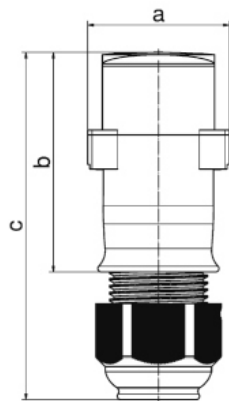

# Spojka s MULTI-GRIP vývodkou

Položka	
Kód položky	4535
Parametry	32A 2P <50V zelené 100-200Hz IP44 4h
EAN	4024941045353
Počet ks v balení	10 ks

Popis položky	
Skupina	Spojka nízkonapěťová MULTI-GRIP
Proud	32A
Počet pólů	2P
Hodinový úhel	4h
Napětí	<50V zelené 100-200Hz
Frekvence	100 až 200Hz
Stupeň ochrany krytem	IP44
Rozlišovací barva	RAL 6002, zelená
Barva součástí	víčko zelené RAL 6002 pouzdro šedé RAL 7035 vývodka šedá RAL 7035 límeč šedý RAL 7035
Technologie připojení	šroubové svorky
Maximální průřez vodiče	10,0 mm <sup>2</sup>
Vývod kabelu	vývodka MULTI-GRIP
Výška	152,0 mm
Šířka	62,0 mm
Hloubka	67,0 mm
Materiál pouzdra	polyamid
Materiál kontaktů	nosič kontaktů je vyroben z polyamidu, kontakty jsou z poniklované mosazi

**Další technické parametry**

pro kabely s průměry 11 - 23 mm  
unikátní kabelová vývodka **MULTI-GRIP** s integrovaným těsněním a spolehlivým odlehčením tahu kabelu. Pevnost v tahu mnohonásobně překračuje hodnoty požadované normami IEC 60309, EN 60309 a VDE 0623. Vývodka MULTI-GRIP s ochranou proti samovolnému povolení vlivem vibrací, nebo teplotních rozdílů, vhodná i do náročných klimatických podmínek, odolná prachu a mastnotě. Vývodka dosahuje třídy ochrany min. IP67

**Logistické údaje**

<b>Hmotnost (ks)</b>	0,17 kg
Balení	jednotka
Množství	1 ks
EAN	4024941045353
Délka	410 mm
Šířka	285 mm
<b>Hmotnost (karton)</b>	1,825 kg
Balení	karton
Množství	10 ks
Délka	275 mm
Šířka	175 mm
Výška	137 mm
Objem	5737,5 cm3

**Rozměrový obrázek**

16 MB 44

Ampere Polzahl	16 2	16 3	32 2	32 3		
a	62,0	62,0	62,0	62,0		
b	96,0	96,0	96,0	96,0		
c	152,0	152,0	152,0	152,0		
d	67,0	67,0	67,0	67,0		
e ø	24,5	24,5	24,5	24,5		
Leiter mm <sup>2</sup> min	4	4	4	4		
Leiter mm <sup>2</sup> max	10	10	10	10		