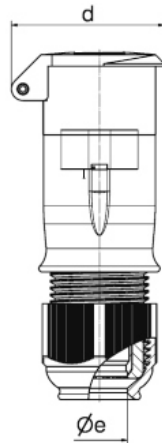

# Spojka s MULTI-GRIP vývodkou

Položka	
Kód položky	4523
Parametry	16A 2P 42V IP44 12h
EAN	4024941045230
Počet ks v balení	10 ks

Popis položky	
Skupina	Spojka nízkonapěťová MULTI-GRIP
Proud	16A
Počet pólů	2P
Hodinový úhel	12h
Napětí	42V (40 do 50V)
Frekvence	50 a 60Hz
Stupeň ochrany krytem	IP44
Rozlišovací barva	RAL 7035, šedá
Barva součástí	víčko šedé RAL 7035 pouzdro šedé RAL 7035 vývodka šedá RAL 7035 límeč šedý RAL 7035
Technologie připojení	šroubové svorky
Maximální průřez vodiče	10,0 mm <sup>2</sup>
Vývod kabelu	vývodka MULTI-GRIP
Výška	152,0 mm
Šířka	62,0 mm
Hloubka	67,0 mm
Materiál pouzdra	polyamid
Materiál kontaktů	nosič kontaktů je vyroben z polyamidu, kontakty jsou z poniklované mosazi

**Další technické parametry**

pro kabely s průměry 11 - 23 mm  
unikátní kabelová vývodka **MULTI-GRIP** s integrovaným těsněním a spolehlivým odlehčením tahu kabelu. Pevnost v tahu mnohonásobně překračuje hodnoty požadované normami IEC 60309, EN 60309 a VDE 0623. Vývodka MULTI-GRIP s ochranou proti samovolnému povolení vlivem vibrací, nebo teplotních rozdílů, vhodná i do náročných klimatických podmínek, odolná prachu a mastnotě. Vývodka dosahuje třídy ochrany min. IP67

**Logistické údaje**

<b>Hmotnost (ks)</b>	0,184 kg
Balení	jednotka
Množství	1 ks
EAN	4024941045230
Délka	410 mm
Šířka	285 mm
<b>Hmotnost (karton)</b>	1,965 kg
Balení	karton
Množství	10 ks
Délka	275 mm
Šířka	175 mm
Výška	137 mm
Objem	5737,5 cm <sup>3</sup>

## Rozměrový obrázek

16 MB 44

Ampere Polzahl	16 2	16 3	32 2	32 3		
a	62,0	62,0	62,0	62,0		
b	96,0	96,0	96,0	96,0		
c	152,0	152,0	152,0	152,0		
d	67,0	67,0	67,0	67,0		
e ø	24,5	24,5	24,5	24,5		
Leiter mm <sup>2</sup> min	4	4	4	4		
Leiter mm <sup>2</sup> max	10	10	10	10		