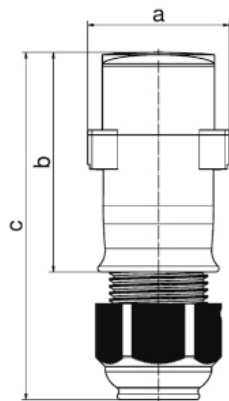

# Spojka s MULTI-GRIP vývodkou

Položka	
Kód položky	4523
Parametry	16A 2P 42V IP44 12h
EAN	4024941045230
Počet ks v balení	10 ks

Popis položky	
Skupina	Spojka nízkonapěťová MULTI-GRIP
Proud	16A
Počet pólů	2P
Hodinový úhel	12h
Napětí	42V (40 do 50V)
Frekvence	50 a 60Hz
Stupeň ochrany krytem	IP44
Rozlišovací barva	RAL 7035, šedá
Barva součástí	víčko šedé RAL 7035 pouzdro šedé RAL 7035 vývodka šedá RAL 7035 límeč šedý RAL 7035
Technologie připojení	šroubové svorky
Maximální průřez vodiče	10,0 mm <sup>2</sup>
Vývod kabelu	vývodka MULTI-GRIP
Výška	152,0 mm
Šířka	62,0 mm
Hloubka	67,0 mm
Materiál pouzdra	polyamid
Materiál kontaktů	nosič kontaktů je vyroben z polyamidu, kontakty jsou z poniklované mosazi

**Další technické parametry**

pro kabely s průměry 11 - 23 mm  
unikátní kabelová vývodka **MULTI-GRIP** s integrovaným těsněním a spolehlivým odlehčením tahu kabelu. Pevnost v tahu mnohonásobně překračuje hodnoty požadované normami IEC 60309, EN 60309 a VDE 0623. Vývodka MULTI-GRIP s ochranou proti samovolnému povolení vlivem vibrací, nebo teplotních rozdílů, vhodná i do náročných klimatických podmínek, odolná prachu a mastnotě. Vývodka dosahuje třídy ochrany min. IP67

**Logistické údaje**

<b>Hmotnost (ks)</b>	0,184 kg
Balení	jednotka
Množství	1 ks
EAN	4024941045230
Délka	410 mm
Šířka	285 mm
<b>Hmotnost (karton)</b>	1,965 kg
Balení	karton
Množství	10 ks
Délka	275 mm
Šířka	175 mm
Výška	137 mm
Objem	5737,5 cm <sup>3</sup>

## Rozměrový obrázek

16 MB 44

Ampere Polzahl	16 2	16 3	32 2	32 3		
a	62,0	62,0	62,0	62,0		
b	96,0	96,0	96,0	96,0		
c	152,0	152,0	152,0	152,0		
d	67,0	67,0	67,0	67,0		
e ø	24,5	24,5	24,5	24,5		
Leiter mm <sup>2</sup> min	4	4	4	4		
Leiter mm <sup>2</sup> max	10	10	10	10		