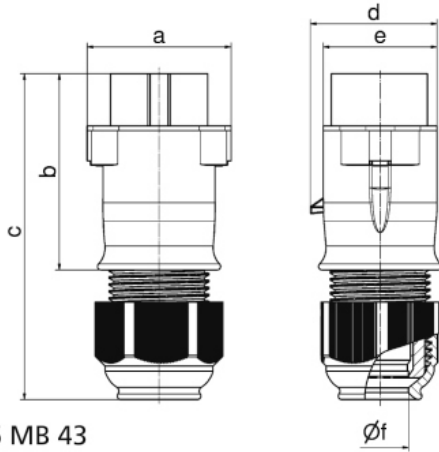

16 MB 43

Ampere Polzahl	16 2	16 3	32 2	32 3		
a	62,0	62,0	62,0	62,0		
b	85,0	85,0	85,0	85,0		
c	140,0	140,0	140,0	140,0		
d	55,0	55,0	55,0	55,0		
e	50,0	50,0	50,0	50,0		
f Ø	24,5	24,5	24,5	24,5		
Leiter mm² min	4	4	4	4		
Leiter mm² max	10	10	10	10