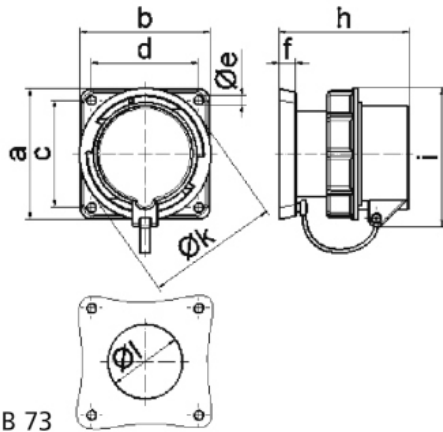

# Přívodka vestavná přímá TN

Položka	
<b>Kód položky</b>	<b>2897</b>
Parametry	32A 5P (3P+N+PE) 400V IP67 6h
EAN	4024941028974
Počet ks v balení	10 ks

Popis položky	
Skupina	Přívodka vestavná TN přímá
Proud	32A
Počet pólů	5P (3P+N+PE)
Hodinový úhel	6h
Napětí	400V (200/346 do 240/415V)
Frekvence	50 a 60Hz
Stupeň ochrany krytem	IP67
Rozlišovací barva	RAL 6031-F9, khaki
Barva součástí	bajonetová matice khaki RAL 6031-F9 límeč khaki RAL 6031-F9 kryt kontaktů khaki RAL 6031-F09 pouzdro khaki RAL 6031-F9
Technologie připojení	šroubové svorky
Maximální průřez vodiče	6,0 mm <sup>2</sup>
Vývod kabelu	ostatní
Rozměr příruby - výška	85,0 mm
Rozměr příruby - šířka	85,0 mm
Rozteč montážních otvorů - výška	70,0 mm
Rozteč montážních otvorů - šířka	70,0 mm
Připojení	přímé

Logistické údaje	
<b>Hmotnost (ks)</b>	0,358 kg
Balení	jednotka
Množství	1 ks
EAN	4024941028974
Délka	410 mm
Šířka	285 mm
<b>Hmotnost (karton)</b>	3,786 kg
Balení	karton
Množství	10 ks
Délka	325 mm
Šířka	217 mm
Výška	210 mm
Objem	13588,4 cm <sup>3</sup>

Etim	
Intenzita proudu IEC	32
Počet pólů	5
Napětí podle EN 60309-2	400 V (50+60 Hz) červená
Pozice zemního kontaktu	6
Číslo RAL	6031-F9
Stupeň krytí (IP)	IP67
Způsob připojení	Šroubová svorka
Materiál	Plast
Vojenské provedení	ano
Typ provedení	Vestavná přívodka
Měnič fází	ne
Rozlišovací barva	Khaki

## Rozměrový obrázek

Ampere Polzahl	16 3	16 4	16 5	32 3	32 4	32 5
a	85,0	85,0	85,0	85,0	85,0	85,0
b	85,0	85,0	85,0	85,0	85,0	85,0
c	70,0	70,0	70,0	70,0	70,0	70,0
d	70,0	70,0	70,0	70,0	70,0	70,0
e ø	6,3	6,3	6,3	6,3	6,3	6,3
f	11,0	11,0	11,0	11,0	11,0	11,0
h	84,0	84,0	85,0	94,0	94,0	94,0
i	82,5	86,0	91,0	96,5	96,5	104,0
k ø	70,5	78,5	86,5	94,0	94,0	101,5
l ø	49,0	49,0	49,0	49,0	49,0	49,0
Leiter mm <sup>2</sup> min	1,0	1,0	1,0	2,5	2,5	2,5
Leiter mm <sup>2</sup> max	2,5	2,5	2,5	6,0	6,0	6,0