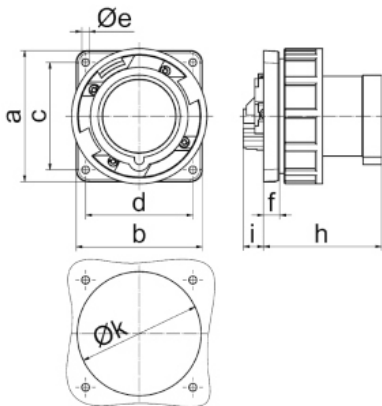

Další technické parametry

při použití dbejte na polohu pomocného nosu
límelec ve středu příruby

Logistické údaje

Hmotnost (ks)	0,59 kg
Balení	jednotka
Množství	1 ks
EAN	4024941028721
Délka	410 mm
Šířka	285 mm
Hmotnost (karton)	3,156 kg
Balení	karton
Množství	5 ks
Délka	325 mm
Šířka	217 mm
Výška	210 mm
Objem	13588,4 cm³

Rozměrový obrázek

5 MB 134

Ampere Polzahl	63 3	63 4	63 5				
a	100,0	100,0	100,0				
b	100,0	100,0	100,0				
c	80,0	80,0	80,0				
d	80,0	80,0	80,0				
e Ø	5,5	5,5	5,5				
f	13,0	13,0	13,0				
h	96,0	96,0	96,0				
i	19,0	19,0	19,0				
k Ø	93,0	93,0	93,0