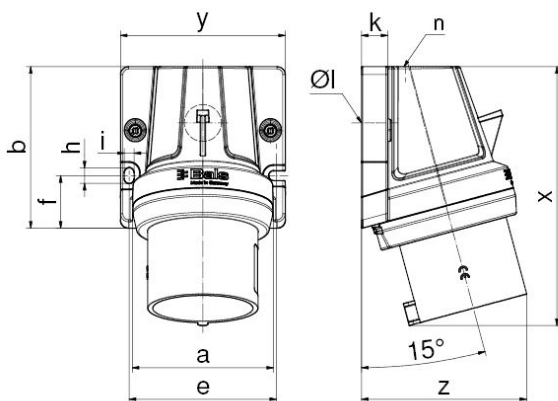

# Přívodka nástěnná INNOLINQ, QUICK-CONNECT

Položka	
Kód položky	24675
Parametry	16A 5P (3P+N+PE) 400V IP44 6h
EAN	4024941924337
Počet ks v balení	10 ks

Popis položky	
Skupina	Přívodka nástěnná INNOLINQ QC
Proud	16A
Počet pólů	5P (3P+N+PE)
Hodinový úhel	6h
Napětí	400V (200/346 do 240/415V)
Frekvence	50 a 60Hz
Stupeň ochrany krytem	IP44
Rozlišovací barva	RAL 3000, červená
Barva součástí	přední díl pouzdra šedý RAL 7012 límeč červený RAL 3000 zadní díl pouzdra šedý RAL 7012 víčko šedé RAL 7012
Technologie připojení	KONTEX-ULTRA, bezšroubové svorky
Maximální průřez vodiče	2,5 mm <sup>2</sup>
Výška	134,0 mm
Šířka	94,0 mm
Hloubka	93,0 mm
Připojení	šikmé
Materiál pouzdra	polyamid
Materiál kontaktů	nosič kontaktů je vyroben z polyamidu, kontakty jsou z mosazi

**Logistické údaje**

<b>Hmotnost (ks)</b>	0,224 kg
Balení	jednotka
Množství	1 ks
EAN	4024941924337
Délka	134,0 mm
Šířka	93,0 mm
<b>Hmotnost (karton)</b>	2,446 kg
Balení	karton
Množství	10 ks
Délka	325 mm
Šířka	217 mm
Výška	210 mm
Objem	14810,25 cm <sup>3</sup>

**Rozměrový obrázek**

Ampere	16	32	32	32
Polzahl	5	3	4	5
a	80,0	80,0	80,0	80,0
b	92,0	92,0	92,0	92,0
e	84,0	84,0	84,0	84,0
f	30,0	30,0	30,0	30,0
h	9,0	9,0	9,0	9,0
i	5,5	5,5	5,5	5,5
k	15,0	15,0	15,0	15,0
Ø l	21,0	21,0	21,0	21,0
n	M32	M32	M32	M32
x	134,0	147,0	147,0	148,0
y	94,0	94,0	94,0	94,0
z	93,0	92,0	92,0	95,0
Cond. mm <sup>2</sup> min	1,0	2,5	2,5	2,5
Cond. mm <sup>2</sup> max	4,0	10,0	10,0	10,0