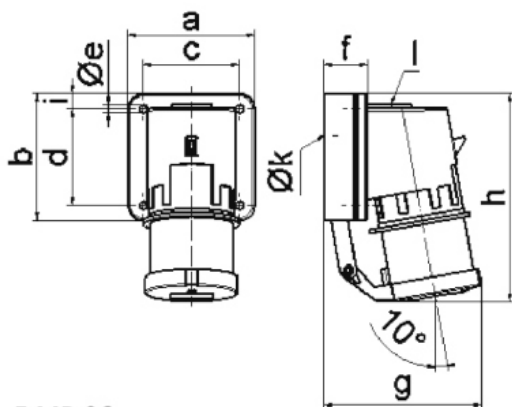

Přívodka nástěnná QUICK-CONNECT

Položka	
Kód položky	24415
Parametry	32A 5P (3P+N+PE) 400V IP44 6h
EAN	4024941244152
Počet ks v balení	10 ks

Popis položky	
Skupina	Přívodka nástěnná QC-TE
Proud	32A
Počet pólů	5P (3P+N+PE)
Hodinový úhel	6h
Napětí	400V (200/346 do 240/415V)
Frekvence	50 a 60Hz
Stupeň ochrany krytem	IP44
Rozlišovací barva	RAL 3000, červená
Barva součástí	víčko šedé RAL 7035 límeč červený RAL 3000 zadní díl pouzdra šedý RAL 7035 přední díl pouzdra šedý RAL 7035
Technologie připojení	bezšroubové svorky
Maximální průřez vodiče	6,0 mm ²
Vývod kabelu	1xM25 nahoře
Výška	148,0 mm
Šířka	90,0 mm
Hloubka	118,0 mm
Připojení	šikmé
Materiál pouzdra	polyamid

Popis položky	
Materiál kontaktů	nosič kontaktů je vyroben z materiálu odolného vůči vysokým teplotám, kontakty jsou z poniklované mosazi

Další technické parametry	
	vstup 1 x nahoře otevřený, 1 x vzadu uzavřený s víčkem bezšroubové připojení vodičů QUICK-CONNECT je ověřený, trvanlivý, bezpečný a zcela bezúdržbový systém odolný proti nárazům, vibracím a výkyvům teplot. QUICK-CONNECT s optimálně nastaveným přitlakem svorky na připojovaný vodič zcela eliminuje nedostatky šroubových spojení (možnost přetažení, nebo nedotažení šroubků, slaněné vodiče není třeba ukončovat dutinkami)

Logistické údaje	
Hmotnost (ks)	0,351 kg
Balení	jednotka
Množství	1 ks
EAN	4024941244152
Délka	410 mm
Šířka	285 mm
Hmotnost (karton)	3,716 kg
Balení	karton
Množství	10 ks
Délka	325 mm
Šířka	217 mm
Výška	210 mm
Objem	13588,4 cm ³

Rozměrový obrázek

5 MB 96

Ampere	16	32			
Polzahl	5	5			
a	84,0	90,0			
b	84,0	75,0			
c	64,0	78,0			
d	64,0	45,0			
e ø	5,5	5,5			
f	29,0	29,0			
g	105,0	115,0			
h	138,0	150,0			
i	10,0	13,0			
k ø	23,0	29,0			
l	M20	M25			
Leiter mm ² min	1	2,5			
Leiter mm ² max	2,5	6			