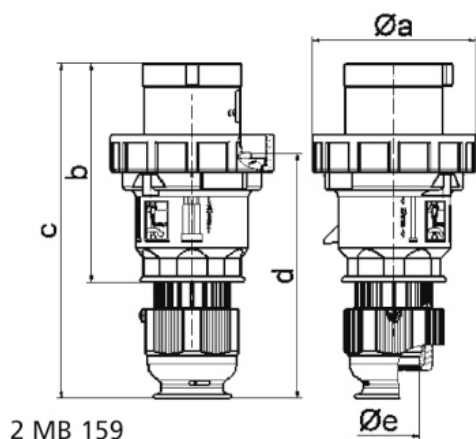

Vidlice s MULTI-GRIP vývodkou TE

Položka	
Kód položky	2184
Parametry	63A 4P (3P+PE) 230V IP67 9h
EAN	4024941021845
Počet ks v balení	5 ks

Popis položky	
Skupina	Vidlice MULTI-GRIP TE
Proud	63A
Počet pólů	4P (3P+PE)
Hodinový úhel	9h
Napětí	230V (200 do 250V)
Frekvence	50 a 60Hz
Stupeň ochrany krytem	IP67
Rozlišovací barva	RAL 5015, modrá
Barva součástí	západka pouzdra šedá RAL 7035 límeč modrý RAL 5015 bajonetová matice šedá RAL 7035 pouzdro šedé RAL 7035 vývodka šedá RAL 7035
Technologie připojení	šroubové svorky
Maximální průřez vodiče	16,0 mm ²
Vývod kabelu	vývodka MULTI-GRIP
Výška	234,0 mm
Šířka	114,0 mm
Hloubka	114,0 mm
Připojení	přímé

Popis položky	
Materiál pouzdra	polyamid
Materiál kontaktů	nosič kontaktů je vyroben z materiálu odolného vůči vysokým teplotám, kontakty jsou z poniklované mosazi

Další technické parametry	
	pro kabely s průměry 16 - 36 mm unikátní kabelová vývodka MULTI-GRIP s integrovaným těsněním a spolehlivým odlehčením tahu kabelu. Pevnost v tahu mnohonásobně překračuje hodnoty požadované normami IEC 60309, EN 60309 a VDE 0623. Vývodka MULTI-GRIP s ochranou proti samovolnému povolení vlivem vibrací, nebo teplotních rozdílů, vhodná i do náročných klimatických podmínek, odolná prachu a mastnotě. Vývodka dosahuje třídy ochrany min. IP67

Logistické údaje	
Hmotnost (ks)	0,655 kg
Balení	jednotka
Množství	1 ks
EAN	4024941021845
Délka	410 mm
Šířka	285 mm
Hmotnost (karton)	3,481 kg
Balení	karton
Množství	5 ks
Délka	325 mm
Šířka	217 mm
Výška	210 mm
Objem	13588,4 cm ³

Rozměrový obrázek

Ampere	63	63	63				
Polzahl	3	4	5				
a Ø	113,5	113,5	113,5				
b	153,0	153,0	153,0				
c	233,0	233,0	233,0				
d	171,0	171,0	171,0				
e Ø	36,0	36,0	36,0				
Leiter mm ² min	6	6	6				
Leiter mm ² max	16	16	16				