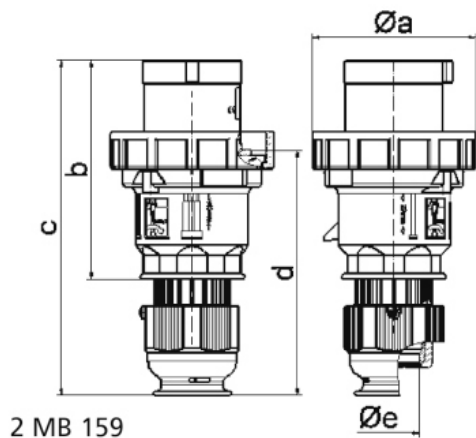

Vidlice s MULTI-GRIP vývodkou TE

Položka	
Kód položky	2181
Parametry	63A 3P (2P+PE) 230V IP67 6h
EAN	4024941021814
Počet ks v balení	5 ks

Popis položky	
Skupina	Vidlice MULTI-GRIP TE
Proud	63A
Počet pólů	3P (2P+PE)
Hodinový úhel	6h
Napětí	230V (200 do 250V)
Frekvence	50 a 60Hz
Stupeň ochrany krytem	IP67
Rozlišovací barva	RAL 5015, modrá
Barva součástí	západka pouzdra šedá RAL 7035 límeč modrý RAL 5015 bajonetová matice šedá RAL 7035 pouzdro šedé RAL 7035 vývodka šedá RAL 7035
Technologie připojení	šroubové svorky
Maximální průřez vodiče	16,0 mm ²
Vývod kabelu	vývodka MULTI-GRIP
Výška	234,0 mm
Šířka	114,0 mm
Hloubka	114,0 mm
Připojení	přímé

Popis položky	
Materiál pouzdra	polyamid
Materiál kontaktů	nosič kontaktů je vyroben z materiálu odolného vůči vysokým teplotám, kontakty jsou z poniklované mosazi

Další technické parametry	
	pro kabely s průměry 16 - 36 mm unikátní kabelová vývodka MULTI-GRIP s integrovaným těsněním a spolehlivým odlehčením tahu kabelu. Pevnost v tahu mnohonásobně překračuje hodnoty požadované normami IEC 60309, EN 60309 a VDE 0623. Vývodka MULTI-GRIP s ochranou proti samovolnému povolení vlivem vibrací, nebo teplotních rozdílů, vhodná i do náročných klimatických podmínek, odolná prachu a mastnotě. Vývodka dosahuje třídy ochrany min. IP67

Logistické údaje	
Hmotnost (ks)	0,59 kg
Balení	jednotka
Množství	1 ks
EAN	4024941021814
Délka	410 mm
Šířka	285 mm
Hmotnost (karton)	3,156 kg
Balení	karton
Množství	5 ks
Délka	325 mm
Šířka	217 mm
Výška	210 mm
Objem	13588,4 cm ³

Rozměrový obrázek

Ampere	63	63	63				
Polzahl	3	4	5				
a Ø	113,5	113,5	113,5				
b	153,0	153,0	153,0				
c	233,0	233,0	233,0				
d	171,0	171,0	171,0				
e Ø	36,0	36,0	36,0				
Leiter mm ² min	6	6	6				
Leiter mm ² max	16	16	16				