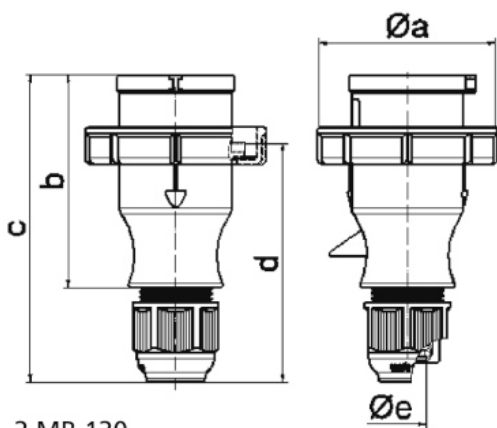

Vidlice s MULTI-GRIP vývodkou TLS

Položka	
Kód položky	210606
Parametry	32A 5P (3P+N+PE) 230V IP67 9h
EAN	4024941097062
Počet ks v balení	10 ks

Popis položky	
Skupina	Vidlice MULTI-GRIP TLS
Proud	32A
Počet pólů	5P (3P+N+PE)
Hodinový úhel	9h
Napětí	230V (120/208 do 144/250V)
Frekvence	50 a 60Hz
Stupeň ochrany krytem	IP67
Rozlišovací barva	RAL 5015, modrá
Barva součástí	pouzdro modré RAL 5015 bajonetová matice šedá RAL 7035 vývodka šedá RAL 7035
Technologie připojení	šroubové svorky
Maximální průřez vodiče	6,0 mm ²
Vývod kabelu	vývodka MULTI-GRIP
Výška	174,0 mm
Šířka	101,0 mm
Hloubka	101,0 mm
Připojení	přímé
Materiál pouzdra	polyamid

Popis položky	
Materiál kontaktů	nosič kontaktů je vyroben z polyamidu, kontakty jsou z poniklované mosazi

Další technické parametry	
	jednodílné pouzdro unikátní kabelová vývodka MULTI-GRIP s integrovaným těsněním a spolehlivým odlehčením tahu kabelu. Pevnost v tahu mnohonásobně překračuje hodnoty požadované normami IEC 60309, EN 60309 a VDE 0623. Vývodka MULTI-GRIP s ochranou proti samovolnému povolení vlivem vibrací, nebo teplotních rozdílů, vhodná i do náročných klimatických podmínek, odolná prachu a mastnotě. Vývodka dosahuje třídy ochrany min. IP67

Logistické údaje	
Hmotnost (ks)	0,295 kg
Balení	jednotka
Množství	1 ks
EAN	4024941097062
Délka	410 mm
Šířka	285 mm
Hmotnost (karton)	3,156 kg
Balení	karton
Množství	10 ks
Délka	325 mm
Šířka	217 mm
Výška	210 mm
Objem	13588,4 cm ³

Rozměrový obrázek

Ampere	16	16	16	32	32	32
Polzahl	3	4	5	3	4	5
a Ø	70,0	78,0	86,0	94,0	94,0	101,0
b	94,5	98,0	101,0	115,0	115,0	119,0
c	138,0	142,0	145,0	170,0	170,0	174,0
d	105,5	109,5	112,5	128,0	128,0	132,0
e Ø	18,0	18,0	18,0	23,0	23,0	23,0
Leiter mm ² min	1	1	1	2,5	2,5	2,5
Leiter mm ² max	2,5	2,5	2,5	6	6	6