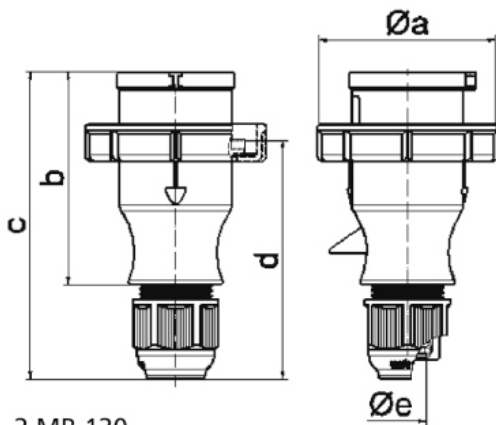

Vidlice s MULTI-GRIP vývodkou TLS

Položka	
Kód položky	210601
Parametry	32A 4P (3P+PE) 400V IP67 6h
EAN	4024941097017
Počet ks v balení	10 ks

Popis položky	
Skupina	Vidlice MULTI-GRIP TLS
Proud	32A
Počet pólů	4P (3P+PE)
Hodinový úhel	6h
Napětí	400V (380 do 415V)
Frekvence	50 a 60Hz
Stupeň ochrany krytem	IP67
Rozlišovací barva	RAL 3000, červená
Barva součástí	pouzdro červené RAL 3000 bajonetová matice šedá RAL 7035 vývodka šedá RAL 7035
Technologie připojení	šroubové svorky
Maximální průřez vodiče	6,0 mm ²
Vývod kabelu	vývodka MULTI-GRIP
Výška	170,0 mm
Šířka	94,0 mm
Hloubka	94,0 mm
Připojení	přímé
Materiál pouzdra	polyamid

Popis položky	
Materiál kontaktů	nosič kontaktů je vyroben z polyamidu, kontakty jsou z poniklované mosazi

Další technické parametry	
	jednodílné pouzdro unikátní kabelová vývodka MULTI-GRIP s integrovaným těsněním a spolehlivým odlehčením tahu kabelu. Pevnost v tahu mnohonásobně překračuje hodnoty požadované normami IEC 60309, EN 60309 a VDE 0623. Vývodka MULTI-GRIP s ochranou proti samovolnému povolení vlivem vibrací, nebo teplotních rozdílů, vhodná i do náročných klimatických podmínek, odolná prachu a mastnotě. Vývodka dosahuje třídy ochrany min. IP67

Etim	
Intenzita proudu IEC	32
Počet pólů	4
Napětí podle EN 60309-2	400 V (50+60 Hz) červená
Pozice zemního kontaktu	6
Rozlišovací barva	Červená
Číslo RAL	3000
Stupeň krytí (IP)	IP67
Způsob připojení	Šroubová svorka
Kabelový přívod	Šroubení
Materiál	Plast
Vojenské provedení	ne
Měnič fází	ne

Rozměrový obrázek

Ampere	16	16	16	32	32	32
Polzahl	3	4	5	3	4	5
a Ø	70,0	78,0	86,0	94,0	94,0	101,0
b	94,5	98,0	101,0	115,0	115,0	119,0
c	138,0	142,0	145,0	170,0	170,0	174,0
d	105,5	109,5	112,5	128,0	128,0	132,0
e Ø	18,0	18,0	18,0	23,0	23,0	23,0
Leiter mm ² min	1	1	1	2,5	2,5	2,5
Leiter mm ² max	2,5	2,5	2,5	6	6	6