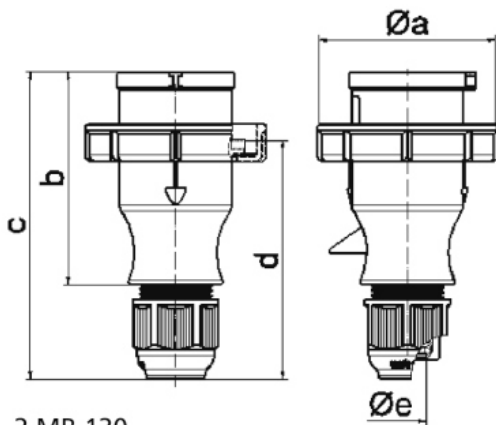

Vidlice s MULTI-GRIP vývodkou TLS

Položka	
Kód položky	210583
Parametry	16A 4P (3P+PE) 400V IP67 6h
EAN	4024941109833
Počet ks v balení	10 ks

Popis položky	
Skupina	Vidlice MULTI-GRIP TLS
Proud	16A
Počet pólů	4P (3P+PE)
Hodinový úhel	6h
Napětí	400V (380 do 415V)
Frekvence	50 a 60Hz
Stupeň ochrany krytem	IP67
Rozlišovací barva	RAL 3000, červená
Barva součástí	pouzdro červené RAL 3000 bajonetová matice šedá RAL 7035 vývodka šedá RAL 7035
Technologie připojení	šroubové svorky
Maximální průřez vodiče	2,5 mm ²
Vývod kabelu	vývodka MULTI-GRIP
Výška	143,0 mm
Šířka	78,0 mm
Hloubka	78,0 mm
Připojení	přímé
Materiál pouzdra	polyamid

Popis položky	
Materiál kontaktů	nosič kontaktů je vyroben z polyamidu, kontakty jsou z poniklované mosazi

Další technické parametry	
	jednodílné pouzdro unikátní kabelová vývodka MULTI-GRIP s integrovaným těsněním a spolehlivým odlehčením tahu kabelu. Pevnost v tahu mnohonásobně překračuje hodnoty požadované normami IEC 60309, EN 60309 a VDE 0623. Vývodka MULTI-GRIP s ochranou proti samovolnému povolení vlivem vibrací, nebo teplotních rozdílů, vhodná i do náročných klimatických podmínek, odolná prachu a mastnotě. Vývodka dosahuje třídy ochrany min. IP67

Etim	
Intenzita proudu IEC	16
Počet pólů	4
Napětí podle EN 60309-2	400 V (50+60 Hz) červená
Pozice zemního kontaktu	6
Rozlišovací barva	Červená
Číslo RAL	3000
Stupeň krytí (IP)	IP67
Způsob připojení	Šroubová svorka
Kabelový přívod	Šroubení
Materiál	Plast
Vojenské provedení	ne
Měnič fází	ne

Rozměrový obrázek

Ampere	16	16	16	32	32	32
Polzahl	3	4	5	3	4	5
a Ø	70,0	78,0	86,0	94,0	94,0	101,0
b	94,5	98,0	101,0	115,0	115,0	119,0
c	138,0	142,0	145,0	170,0	170,0	174,0
d	105,5	109,5	112,5	128,0	128,0	132,0
e Ø	18,0	18,0	18,0	23,0	23,0	23,0
Leiter mm ² min	1	1	1	2,5	2,5	2,5
Leiter mm ² max	2,5	2,5	2,5	6	6	6