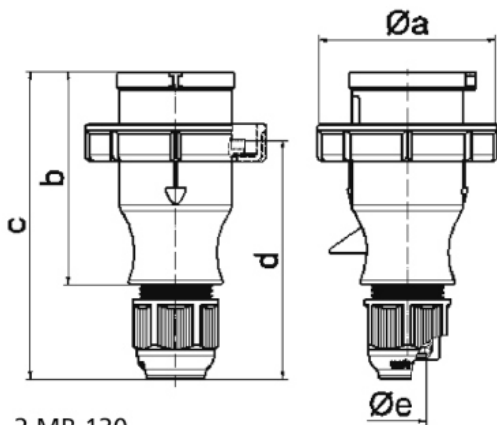

Rozměrový obrázek

Ampere	16	16	16	32	32	32
Polzahl	3	4	5	3	4	5
a $\varnothing$	70,0	78,0	86,0	94,0	94,0	101,0
b	94,5	98,0	101,0	115,0	115,0	119,0
c	138,0	142,0	145,0	170,0	170,0	174,0
d	105,5	109,5	112,5	128,0	128,0	132,0
e $\varnothing$	18,0	18,0	18,0	23,0	23,0	23,0
Leiter mm² min	1	1	1	2,5	2,5	2,5
Leiter mm² max	2,5	2,5	2,5	6	6	6