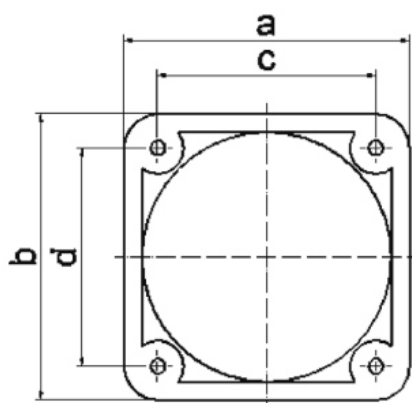

# Montážní rámeček

Položka	
Kód položky	189
EAN	4024941001892
Počet ks v balení	100 ks

Popis položky	
Skupina	Montážní rámeček
Rozlišovací barva	RAL 7035, šedá
Materiál pouzdra	polyamid

Další technické parametry	

Logistické údaje	
Hmotnost (ks)	0,017 kg
Balení	jednotka
Množství	1 ks
EAN	4024941001892
Délka	410 mm
Šířka	285 mm
Hmotnost (karton)	1,825 kg
Balení	karton
Množství	100 ks
EAN	4024941326995

Logistické údaje	
Délka	275 mm
Šířka	175 mm
Výška	137 mm
Objem	5737,5 cm <sup>3</sup>

## Rozměrový obrázek

30 MB 182

a	b	c	d	e	Bestell-Nr.
50	50	38	38	13	1843
54	54	44	44	10	1847
57	66	47	47	10	1848
60	60	50	50	10	1849
62	62	52	52	10	1850
62	70	52	60	10	1851