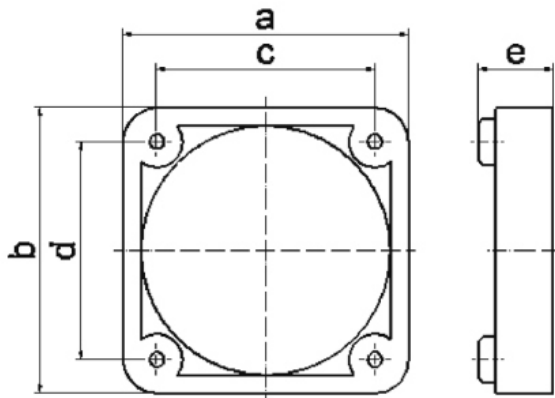

Montážní rámeček

Položka	
Kód položky	188
EAN	4024941001885
Počet ks v balení	100 ks

Popis položky	
Skupina	Montážní rámeček
Rozlišovací barva	RAL 7035, šedá
Materiál pouzdra	polyamid

Logistické údaje	
Hmotnost (ks)	0,018 kg
Balení	jednotka
Množství	1 ks
EAN	4024941001885
Délka	410 mm
Šířka	285 mm
Hmotnost (karton)	1,925 kg
Balení	karton
Množství	100 ks
Délka	275 mm
Šířka	175 mm
Výška	137 mm
Objem	5737,5 cm ³

Etim	
Typ příslušenství	Ostatní
Vhodné pro	CEE všechny amperáže

Rozměrový obrázek

30 MB 182

a	b	c	d	e	Bestell-Nr.
50	50	38	38	13	1843
54	54	44	44	10	1847
57	66	47	47	10	1848
60	60	50	50	10	1849
62	62	52	52	10	1850
62	70	52	60	10	1851