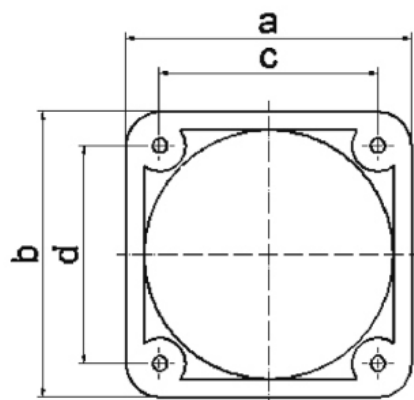

Montážní rámeček

Položka	
Kód položky	187
EAN	4024941001878
Počet ks v balení	100 ks

Popis položky	
Skupina	Montážní rámeček
Rozlišovací barva	RAL 7035, šedá
Materiál pouzdra	polyamid

Logistické údaje	
Hmotnost (ks)	0,025 kg
Balení	jednotka
Množství	1 ks
EAN	4024941001878
Délka	410 mm
Šířka	285 mm
Hmotnost (karton)	2,625 kg
Balení	karton
Množství	100 ks
Délka	275 mm
Šířka	175 mm
Výška	137 mm
Objem	5737,5 cm ³

Etim	
Typ příslušenství	Ostatní
Vhodné pro	CEE všechny amperáže

Rozměrový obrázek

a	b	c	d	e	Bestell-Nr.
50	50	38	38	13	1843
54	54	44	44	10	1847
57	66	47	47	10	1848
60	60	50	50	10	1849
62	62	52	52	10	1850
62	70	52	60	10	1851