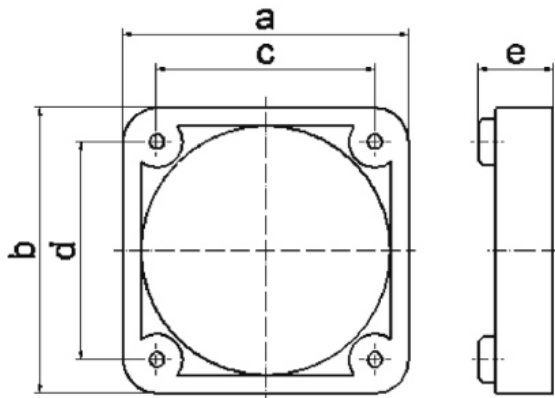

# Montážní rámeček

Položka	
<b>Kód položky</b>	<b>1854</b>
EAN	4024941018548
Počet ks v balení	100 ks

Popis položky	
Skupina	Montážní rámeček
Rozlišovací barva	RAL 7035, šedá
Materiál pouzdra	polyamid

Logistické údaje	
<b>Hmotnost (ks)</b>	0,03 kg
Balení	jednotka
Množství	1 ks
EAN	4024941018548
Délka	410 mm
Šířka	285 mm
<b>Hmotnost (karton)</b>	3,125 kg
Balení	karton
Množství	100 ks
Délka	275 mm
Šířka	175 mm
Výška	137 mm
Objem	5737,5 cm <sup>3</sup>

## Rozměrový obrázek

30 MB 182

a	b	c	d	e	Bestell-Nr.
50	50	38	38	13	<b>1843</b>
54	54	44	44	10	<b>1847</b>
57	66	47	47	10	<b>1848</b>
60	60	50	50	10	<b>1849</b>
62	62	52	52	10	<b>1850</b>
62	70	52	60	10	<b>1851</b>