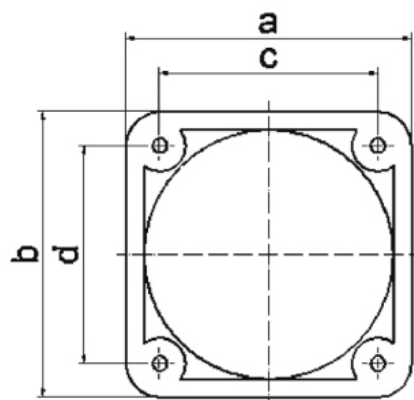

# Montážní rámeček

Položka	
<b>Kód položky</b>	<b>1851</b>
EAN	4024941018517
Počet ks v balení	100 ks

Popis položky	
Skupina	Montážní rámeček
Rozlišovací barva	RAL 7035, šedá
Materiál pouzdra	polyamid

Logistické údaje	
<b>Hmotnost (ks)</b>	0,017 kg
Balení	jednotka
Množství	1 ks
EAN	4024941018517
Délka	410 mm
Šířka	285 mm
<b>Hmotnost (karton)</b>	1,825 kg
Balení	karton
Množství	100 ks
Délka	275 mm
Šířka	175 mm
Výška	137 mm
Objem	5737,5 cm <sup>3</sup>

## Rozměrový obrázek

a	b	c	d	e	Bestell-Nr.
50	50	38	38	13	<b>1843</b>
54	54	44	44	10	<b>1847</b>
57	66	47	47	10	<b>1848</b>
60	60	50	50	10	<b>1849</b>
62	62	52	52	10	<b>1850</b>
62	70	52	60	10	<b>1851</b>