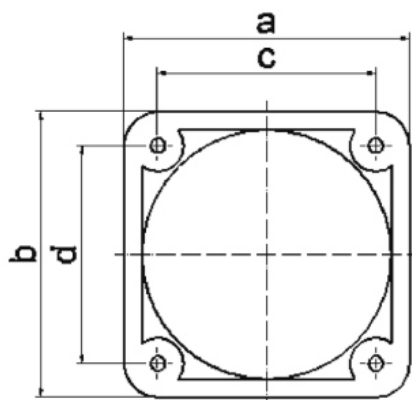

Montážní rámeček

Položka	
Kód položky	1850
EAN	4024941018500
Počet ks v balení	100 ks

Popis položky	
Skupina	Montážní rámeček
Rozlišovací barva	RAL 7035, šedá
Materiál pouzdra	polyamid

Logistické údaje	
Hmotnost (ks)	0,015 kg
Balení	jednotka
Množství	1 ks
EAN	4024941018500
Délka	410 mm
Šířka	285 mm
Hmotnost (karton)	1,625 kg
Balení	karton
Množství	100 ks
Délka	275 mm
Šířka	175 mm
Výška	137 mm
Objem	5737,5 cm ³

Etim	
Typ příslušenství	Ostatní
Vhodné pro	CEE všechny amperáže

Rozměrový obrázek

a	b	c	d	e	Bestell-Nr.
50	50	38	38	13	1843
54	54	44	44	10	1847
57	66	47	47	10	1848
60	60	50	50	10	1849
62	62	52	52	10	1850
62	70	52	60	10	1851