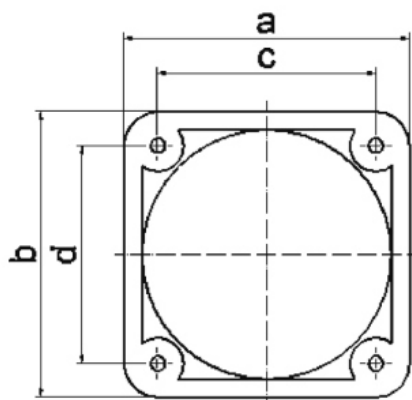

Etim	
Typ příslušenství	Ostatní
Vhodné pro	Ostatní

Rozměrový obrázek

a	b	c	d	e	Bestell-Nr.
50	50	38	38	13	1843
54	54	44	44	10	1847
57	66	47	47	10	1848
60	60	50	50	10	1849
62	62	52	52	10	1850
62	70	52	60	10	1851

30 MB 182