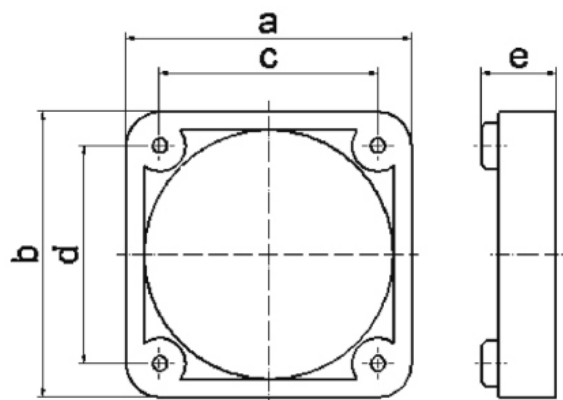

Montážní rámeček

Položka	
Kód položky	1848
EAN	4024941018487
Počet ks v balení	100 ks

Popis položky	
Skupina	Montážní rámeček
Rozlišovací barva	RAL 7035, šedá
Materiál pouzdra	polyamid

Logistické údaje	
Hmotnost (ks)	0,016 kg
Balení	jednotka
Množství	1 ks
EAN	4024941018487
Délka	410 mm
Šířka	285 mm
Hmotnost (karton)	1,725 kg
Balení	karton
Množství	100 ks
Délka	275 mm
Šířka	175 mm
Výška	137 mm
Objem	5737,5 cm ³

Etim	
Typ příslušenství	Ostatní
Vhodné pro	Ostatní

Rozměrový obrázek

30 MB 182

a	b	c	d	e	Bestell-Nr.
50	50	38	38	13	1843
54	54	44	44	10	1847
57	66	47	47	10	1848
60	60	50	50	10	1849
62	62	52	52	10	1850
62	70	52	60	10	1851