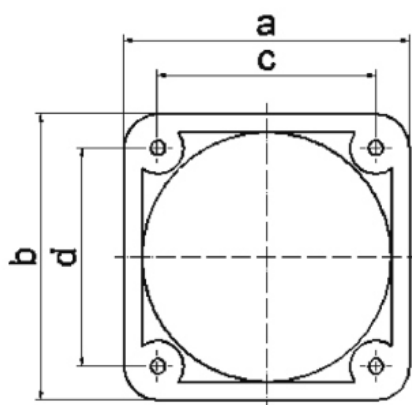

Logistické údaje	
Délka	275 mm
Šířka	175 mm
Výška	137 mm
Objem	5737,5 cm³

Etim	
Typ příslušenství	Ostatní
Vhodné pro	CEE všechny amperáže

Rozměrový obrázek

30 MB 182

a	b	c	d	e	Bestell-Nr.
50	50	38	38	13	1843
54	54	44	44	10	1847
57	66	47	47	10	1848
60	60	50	50	10	1849
62	62	52	52	10	1850
62	70	52	60	10	1851