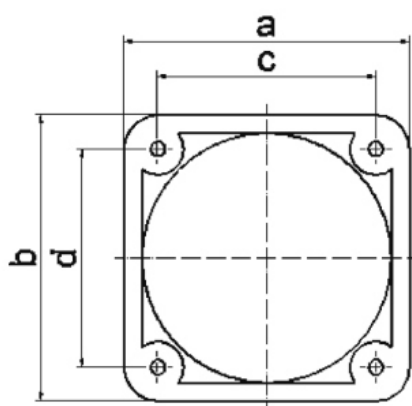

Montážní rámeček

Položka	
Kód položky	1843
EAN	4024941018432
Počet ks v balení	100 ks

Popis položky	
Skupina	Montážní rámeček
Rozlišovací barva	RAL 7035, šedá
Materiál pouzdra	polyamid

Logistické údaje	
Hmotnost (ks)	0,013 kg
Balení	jednotka
Množství	1 ks
EAN	4024941018432
Délka	410 mm
Šířka	285 mm
Hmotnost (karton)	1,425 kg
Balení	karton
Množství	100 ks
Délka	275 mm
Šířka	175 mm
Výška	137 mm
Objem	5737,5 cm ³

Etim	
Typ příslušenství	Ostatní

Rozměrový obrázek

a	b	c	d	e	Bestell-Nr.
50	50	38	38	13	1843
54	54	44	44	10	1847
57	66	47	47	10	1848
60	60	50	50	10	1849
62	62	52	52	10	1850
62	70	52	60	10	1851

30 MB 182