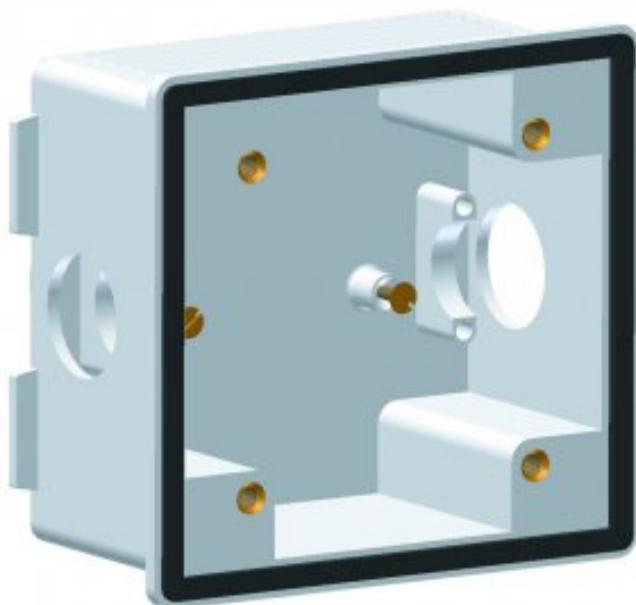

Krabice pod omítku

Položka	
Kód položky	183-BE
EAN	4024941945622
Počet ks v balení	10 ks

Popis položky	
Skupina	Krabice pod omítku
Rozlišovací barva	RAL 7035, šedá
Barva součástí	pouzdro šedé RAL 7035
Vývod kabelu	1x průměr 22,8mm

Další technické parametry	
	pro zásuvky vestavné s roztečí montážních otvorů 60 x 60 bez svorek

Logistické údaje	
EAN	4024941945622

Etim	
Typ příslušenství	Ostatní
Vhodné pro	Ostatní