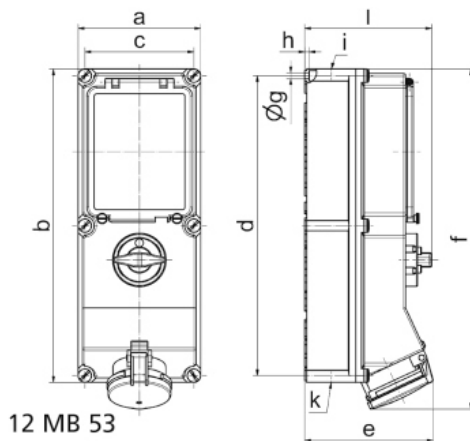

Zásuvka nástěnná odpínatelná jištěná

Položka	
Kód položky	1794
Parametry	63A 5P (3P+N+PE) 400V IP44 6h
EAN	4024941017947
Počet ks v balení	1 ks

Popis položky	
Skupina	Zásuvka nástěnná GT odpínatelná jištěná
Proud	63A
Počet pólů	5P (3P+N+PE)
Hodinový úhel	6h
Napětí	400V (200/346 do 240/415V)
Frekvence	50 a 60Hz
Stupeň ochrany krytem	IP44
Rozlišovací barva	RAL 3000, červená
Barva součástí	Výklopný kryt kouřový víčko červené RAL 3000 Šrouby pouzdra šedé RAL 7035 zadní díl pouzdra šedý RAL 7035 přední díl pouzdra šedý RAL 7035
Technologie připojení	Kontex-Kontakt, šroubové svorky
Maximální průřez vodiče	25,0 mm ²
Vývod kabelu	1xM40 nahoře, 1xM40/M32 dole
Výška	500,0 mm
Šířka	180,0 mm
Hloubka	189,0 mm
Materiál pouzdra	polykarbonát

Popis položky	
Materiál kontaktů	nosič kontaktů je vyroben z materiálu odolného vůči vysokým teplotám, kontakty jsou z poniklované mosazi

Další technické parametry	
	vstup 1 x nahoře otevřený, 2 x dole otevřený v pozici 0 uzamykatelná, 4 otvory pro visací zámek s pojistkovým spodkem NH 00

Logistické údaje	
EAN	4024941017947

Rozměrový obrázek

Ampere Polzahl	63 3	63 4	63 5				
a	180,0	180,0	180,0				
b	460,0	460,0	460,0				
c	160,0	160,0	160,0				
d	440,0	440,0	440,0				
e	184,0	184,0	184,0				
f	500,0	500,0	500,0				
g \varnothing	8,3	8,3	8,3				
h	6,5	6,5	6,5				
i	M40	M40	M40				
k	M40/32	M40/32	M40/32				
l	189,0	189,0	189,0				
Leiter mm ² min	6	6	6				
Leiter mm ² max	25	25	25				