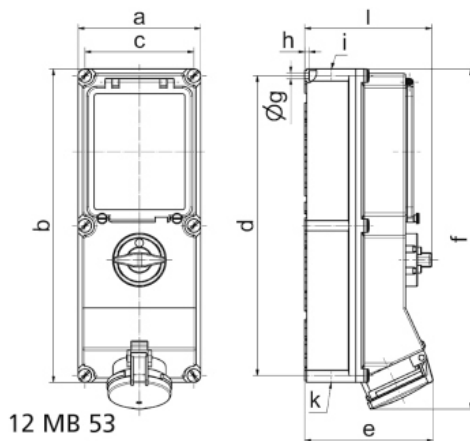

# Zásuvka nástěnná odpínatelná jištěná

Položka	
<b>Kód položky</b>	<b>1793</b>
Parametry	63A 4P (3P+PE) 400V IP44 6h
EAN	4024941017930
Počet ks v balení	1 ks

Popis položky	
Skupina	Zásuvka nástěnná GT odpínatelná jištěná
Proud	63A
Počet pólů	4P (3P+PE)
Hodinový úhel	6h
Napětí	400V (380 do 415V)
Frekvence	50 a 60Hz
Stupeň ochrany krytem	IP44
Rozlišovací barva	RAL 3000, červená
Barva součástí	Výklopný kryt kouřový víčko červené RAL 3000 Šrouby pouzdra šedé RAL 7035 zadní díl pouzdra šedý RAL 7035 přední díl pouzdra šedý RAL 7035
Technologie připojení	Kontex-Kontakt, šroubové svorky
Maximální průřez vodiče	25,0 mm <sup>2</sup>
Vývod kabelu	1xM40 nahoře, 1xM40/M32 dole
Výška	500,0 mm
Šířka	180,0 mm
Hloubka	189,0 mm
Materiál pouzdra	polykarbonát

Popis položky	
Materiál kontaktů	nosič kontaktů je vyroben z materiálu odolného vůči vysokým teplotám, kontakty jsou z poniklované mosazi

Další technické parametry	
	vstup 1 x nahoře otevřený, 2 x dole otevřený v pozici 0 uzamykatelná, 4 otvory pro visací zámek s pojistkovým spodkem NH 00

## Rozměrový obrázek

Ampere Polzahl	63 3	63 4	63 5				
a	180,0	180,0	180,0				
b	460,0	460,0	460,0				
c	160,0	160,0	160,0				
d	440,0	440,0	440,0				
e	184,0	184,0	184,0				
f	500,0	500,0	500,0				
g ø	8,3	8,3	8,3				
h	6,5	6,5	6,5				
i	M40	M40	M40				
k	M40/32	M40/32	M40/32				
l	189,0	189,0	189,0				
Leiter mm <sup>2</sup> min	6	6	6				
Leiter mm <sup>2</sup> max	25	25	25				