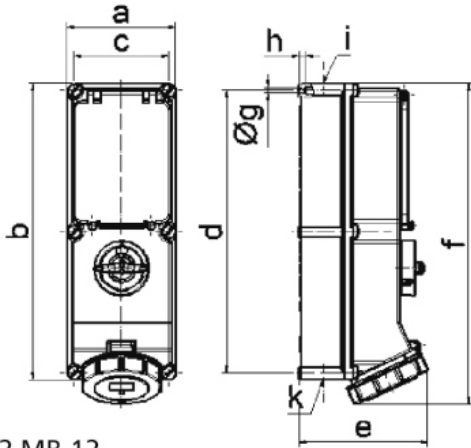

12 MB 12

Ampere Polzahl	16 4	16 5	32 4	32 5	63 4	63 5
a	134,0	134,0	134,0	134,0	180,0	180,0
b	365,0	365,0	365,0	365,0	460,0	460,0
c	117,0	117,0	117,0	117,0	160,0	160,0
d	348,0	348,0	348,0	348,0	440,0	440,0
e	136,0	143,0	152,0	158,0	191,0	191,0
f	389,0	389,0	399,0	399,0	500,0	500,0
g $\varnothing$	6,5	6,5	6,5	6,5	8,3	8,3
h	8,0	8,0	8,0	8,0	6,5	6,5
i	M25/32	M25/32	M32/40	M32/40	M40	M40
k	M25/32	M25/32	M32/40	M32/40	M32/40	M32/40