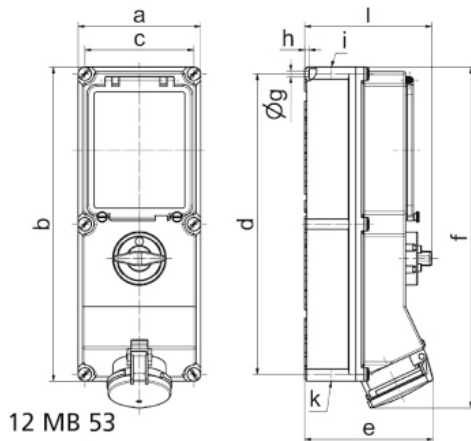

# Zásuvka nástěnná odpínatelná jištěná

Položka	
<b>Kód položky</b>	<b>179</b>
Parametry	63A 5P (3P+N+PE) 400V IP44 6h
EAN	4024941001793
Počet ks v balení	1 ks

Popis položky	
Skupina	Zásuvka nástěnná GT odpínatelná jištěná
Proud	63A
Počet pólů	5P (3P+N+PE)
Hodinový úhel	6h
Napětí	400V (200/346 do 240/415V)
Frekvence	50 a 60Hz
Stupeň ochrany krytem	IP44
Rozlišovací barva	RAL 3000, červená
Barva součástí	Výklopný kryt kouřový víčko červené RAL 3000 Šrouby pouzdra šedé RAL 7035 zadní díl pouzdra šedý RAL 7035 přední díl pouzdra šedý RAL 7035 Rukojeť spínače šedá RAL 7035
Technologie připojení	Kontex-Kontakt, šroubové svorky
Maximální průřez vodiče	25,0 mm <sup>2</sup>
Vývod kabelu	1xM40 nahoře, 1xM40/M32 dole
Výška	500,0 mm
Šířka	180,0 mm
Hloubka	189,0 mm

Logistické údaje	
EAN	4024941001793
<b>Hmotnost (karton)</b>	4,257 kg
Balení	karton
Množství	1 ks
Délka	560 mm
Šířka	215 mm
Výška	260 mm
Objem	26400 cm <sup>3</sup>

Etim	
Intenzita proudu IEC	63
Počet pólů	5
Napětí podle EN 60309-2	400 V (50+60 Hz) červená
Pozice zemního kontaktu	6
Rozlišovací barva	Červená
Stupeň krytí (IP)	IP44
Vojenské provedení	ne
Jištění	D-pojistka
Materiál pouzdra	Plast
Spínač	Se spínačem zapnuto/vypnuto, bez blokace
Provedení spínače	Speciální spínač
Se proudovým chráničem	ne
Prázdná místa na nosné liště	ne

## Rozměrový obrázek

Ampere	63	63	63				
Polzahl	3	4	5				
a	180,0	180,0	180,0				
b	460,0	460,0	460,0				
c	160,0	160,0	160,0				
d	440,0	440,0	440,0				
e	184,0	184,0	184,0				
f	500,0	500,0	500,0				
g $\varnothing$	8,3	8,3	8,3				
h	6,5	6,5	6,5				
i	M40	M40	M40				
k	M40/32	M40/32	M40/32				
l	189,0	189,0	189,0				
Leiter mm <sup>2</sup> min	6	6	6				
Leiter mm <sup>2</sup> max	25	25	25				