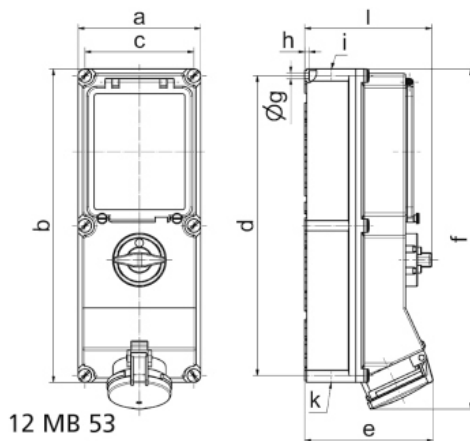

Zásuvka nástěnná odpínatelná jištěná

Položka	
Kód položky	17847
Parametry	63A 5P (3P+N+PE) 500V IP44 7h
EAN	4024941178471
Počet ks v balení	1 ks

Popis položky	
Skupina	Zásuvka nástěnná GT odpínatelná jištěná
Proud	63A
Počet pólů	5P (3P+N+PE)
Hodinový úhel	7h
Napětí	500V (277/480 do 288/500V)
Frekvence	50 a 60Hz
Stupeň ochrany krytem	IP44
Rozlišovací barva	RAL 9005, černá
Barva součástí	víčko černé RAL 9005 Výklopný kryt kouřový Šrouby pouzdra šedé RAL 7035 zadní díl pouzdra šedý RAL 7035 přední díl pouzdra šedý RAL 7035
Technologie připojení	Kontex-Kontakt, šroubové svorky
Maximální průřez vodiče	25,0 mm ²
Vývod kabelu	1xM40 nahoře, 1xM40/M32 dole
Výška	500,0 mm
Šířka	180,0 mm
Hloubka	189,0 mm
Materiál pouzdra	polykarbonát

Popis položky	
Materiál kontaktů	nosič kontaktů je vyroben z materiálu odolného vůči vysokým teplotám, kontakty jsou z poniklované mosazi

Další technické parametry	
	vstup 1 x nahoře otevřený, 2 x dole otevřený v pozici 0 uzamykatelná, 4 otvory pro visací zámek vodorovná DIN lišta, 8 modulů

Logistické údaje	
EAN	4024941178471

Rozměrový obrázek

Ampere Polzahl	63 3	63 4	63 5				
a	180,0	180,0	180,0				
b	460,0	460,0	460,0				
c	160,0	160,0	160,0				
d	440,0	440,0	440,0				
e	184,0	184,0	184,0				
f	500,0	500,0	500,0				
g \varnothing	8,3	8,3	8,3				
h	6,5	6,5	6,5				
i	M40	M40	M40				
k	M40/32	M40/32	M40/32				
l	189,0	189,0	189,0				
Leiter mm ² min	6	6	6				
Leiter mm ² max	25	25	25				