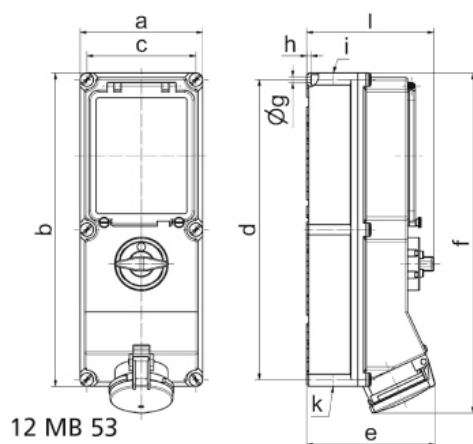

Zásuvka nástěnná odpínatelná jištěná

Položka	
Kód položky	178
Parametry	63A 4P (3P+PE) 400V IP44 6h
EAN	4024941001786
Počet ks v balení	1 ks

Popis položky	
Skupina	Zásuvka nástěnná GT odpínatelná jištěná
Proud	63A
Počet pólů	4P (3P+PE)
Hodinový úhel	6h
Napětí	400V (380 do 415V)
Frekvence	50 a 60Hz
Stupeň ochrany krytem	IP44
Rozlišovací barva	RAL 3000, červená
Barva součástí	Výklopný kryt kouřový víčko červené RAL 3000 Šrouby pouzdra šedé RAL 7035 zadní díl pouzdra šedý RAL 7035 přední díl pouzdra šedý RAL 7035 Rukojeť spínače šedá RAL 7035
Technologie připojení	Kontex-Kontakt, šroubové svorky
Maximální průřez vodiče	25,0 mm ²
Vývod kabelu	1xM40 nahoře, 1xM40/M32 dole
Výška	500,0 mm
Šířka	180,0 mm
Hloubka	189,0 mm

Popis položky	
Materiál pouzdra	polykarbonát
Materiál kontaktů	nosič kontaktů je vyroben z materiálu odolného vůči vysokým teplotám, kontakty jsou z poniklované mosazi

Další technické parametry	
	vstup 1 x nahoře otevřený, 2 x dole otevřený v pozici 0 uzamykatelná, 4 otvory pro visací zámek s 3p pojistkovým spodem D III

Logistické údaje	
EAN	4024941001786

Rozměrový obrázek

Ampere Polzahl	63 3	63 4	63 5				
a	180,0	180,0	180,0				
b	460,0	460,0	460,0				
c	160,0	160,0	160,0				
d	440,0	440,0	440,0				
e	184,0	184,0	184,0				
f	500,0	500,0	500,0				
g ø	8,3	8,3	8,3				
h	6,5	6,5	6,5				
i	M40	M40	M40				
k	M40/32	M40/32	M40/32				
l	189,0	189,0	189,0				
Leiter mm ² min	6	6	6				
Leiter mm ² max	25	25	25				