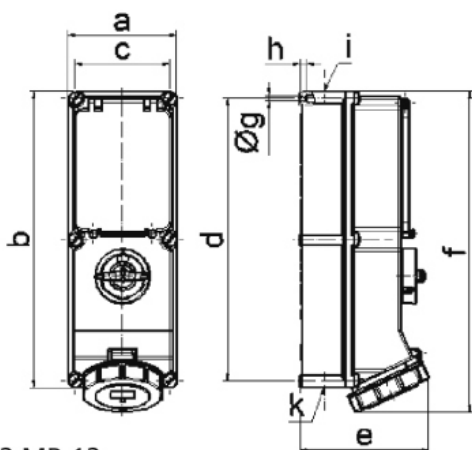

| Popis položky | |
|-------------------------|--------------------------------------------------------------------------------------------------------------------------------------------------------------------------------|
| Skupina | Zásuvka nástěnná GT odpínatelná jištěná |
| Proud | 63A |
| Počet pólů | 4P (3P+PE) |
| Hodinový úhel | 6h |
| Napětí | 400V (380 do 415V) |
| Frekvence | 50 a 60Hz |
| Stupeň ochrany krytem | IP67 |
| Rozlišovací barva | RAL 3000, červená |
| Barva součástí | Výklopný kryt kouřový víčko červené RAL 3000 bajonetová matice šedá RAL 7035 Šrouby pouzdra šedé RAL 7035 zadní díl pouzdra šedý RAL 7035 Rukověť šedá RAL 7035 |
| Technologie připojení | Kontex-Kontakt, šroubové svorky |
| Maximální průřez vodiče | 25,0 mm ² |
| Vývod kabelu | 1xM40 nahoře, 1xM40/M32 dole |
| Výška | 503,0 mm |
| Šířka | 180,0 mm |
| Hloubka | 192,0 mm |

| Další technické parametry | |
|---------------------------|--------------------------------------------------------------------------------------------------------------------------------------|
| | vstup 1 x nahoře otevřený, 2 x dole otevřený v pozici 0 uzamykatelná, 4 otvory pro visací zámek s 3p pojistkovým spodkem D III |

| Logistické údaje | |
|------------------|---------------|
| EAN | 4024941017718 |

Rozměrový obrázek

12 MB 12

| Ampere | 16 | 16 | 32 | 32 | 63 | 63 |
|---------|--------|--------|--------|--------|--------|--------|
| Polzahl | 4 | 5 | 4 | 5 | 4 | 5 |
| a | 134,0 | 134,0 | 134,0 | 134,0 | 180,0 | 180,0 |
| b | 365,0 | 365,0 | 365,0 | 365,0 | 460,0 | 460,0 |
| c | 117,0 | 117,0 | 117,0 | 117,0 | 160,0 | 160,0 |
| d | 348,0 | 348,0 | 348,0 | 348,0 | 440,0 | 440,0 |
| e | 136,0 | 143,0 | 152,0 | 158,0 | 191,0 | 191,0 |
| f | 389,0 | 389,0 | 399,0 | 399,0 | 500,0 | 500,0 |
| g ø | 6,5 | 6,5 | 6,5 | 6,5 | 8,3 | 8,3 |
| h | 8,0 | 8,0 | 8,0 | 8,0 | 6,5 | 6,5 |
| i | M25/32 | M25/32 | M32/40 | M32/40 | M40 | M40 |
| k | M25/32 | M25/32 | M32/40 | M32/40 | M32/40 | M32/40 |