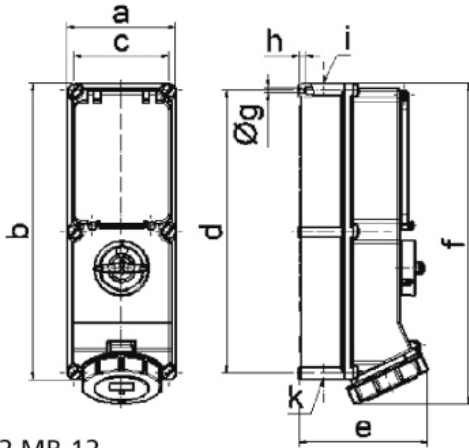

12 MB 12

Ampere Polzahl	16 4	16 5	32 4	32 5	63 4	63 5
a	134,0	134,0	134,0	134,0	180,0	180,0
b	365,0	365,0	365,0	365,0	460,0	460,0
c	117,0	117,0	117,0	117,0	160,0	160,0
d	348,0	348,0	348,0	348,0	440,0	440,0
e	136,0	143,0	152,0	158,0	191,0	191,0
f	389,0	389,0	399,0	399,0	500,0	500,0
g $\varnothing$	6,5	6,5	6,5	6,5	8,3	8,3
h	8,0	8,0	8,0	8,0	6,5	6,5
i	M25/32	M25/32	M32/40	M32/40	M40	M40
k	M25/32	M25/32	M32/40	M32/40	M32/40	M32/40