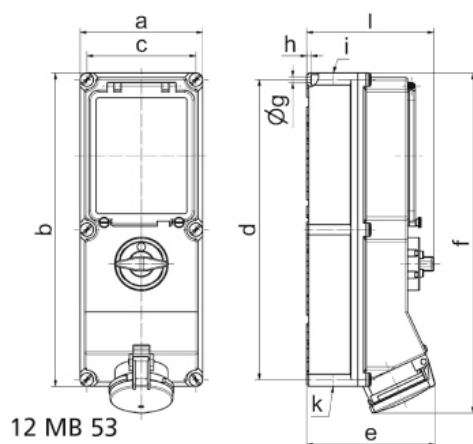

Zásuvka nástěnná odpínatelná jištěná

Položka	
Kód položky	177
Parametry	63A 5P (3P+N+PE) 230V IP44 9h
EAN	4024941001779
Počet ks v balení	1 ks

Popis položky	
Skupina	Zásuvka nástěnná GT odpínatelná jištěná
Proud	63A
Počet pólů	5P (3P+N+PE)
Hodinový úhel	9h
Napětí	230V (120/208 do 144/250V)
Frekvence	50 a 60Hz
Stupeň ochrany krytem	IP44
Rozlišovací barva	RAL 5015, modrá
Barva součástí	Výklopný kryt kouřový víčko modré RAL 5015 Šrouby pouzdra šedé RAL 7035 zadní díl pouzdra šedý RAL 7035 přední díl pouzdra šedý RAL 7035 Rukojeť spínače šedá RAL 7035
Technologie připojení	Kontex-Kontakt, šroubové svorky
Maximální průřez vodiče	25,0 mm ²
Vývod kabelu	1xM40 nahoře, 1xM40/M32 dole
Výška	500,0 mm
Šířka	180,0 mm
Hloubka	189,0 mm

Popis položky	
Materiál pouzdra	polykarbonát
Materiál kontaktů	nosič kontaktů je vyroben z materiálu odolného vůči vysokým teplotám, kontakty jsou z poniklované mosazi

Další technické parametry	
	vstup 1 x nahoře otevřený, 2 x dole otevřený v pozici 0 uzamykatelná, 4 otvory pro visací zámek s 3p pojistkovým spodem D 02

Logistické údaje	
EAN	4024941001779

Rozměrový obrázek

Ampere Polzahl	63 3	63 4	63 5				
a	180,0	180,0	180,0				
b	460,0	460,0	460,0				
c	160,0	160,0	160,0				
d	440,0	440,0	440,0				
e	184,0	184,0	184,0				
f	500,0	500,0	500,0				
g ø	8,3	8,3	8,3				
h	6,5	6,5	6,5				
i	M40	M40	M40				
k	M40/32	M40/32	M40/32				
l	189,0	189,0	189,0				
Leiter mm ² min	6	6	6				
Leiter mm ² max	25	25	25				