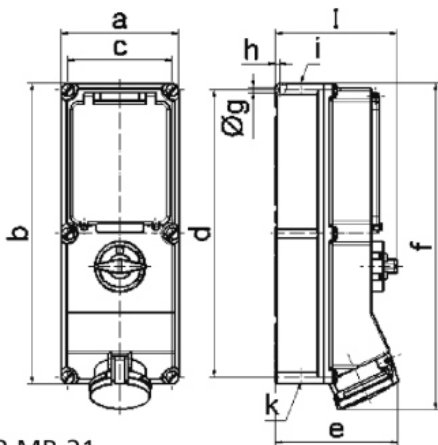

Další technické parametry

vstup 1 x nahoře otevřený, 1 x dole uzavřený
v pozici 0 uzamykatelná, 3 otvory pro visací zámek
s 3p pojistkovým spodkem D 01
bezšroubové připojení vodičů **QUICK-CONNECT** je ověřený, trvanlivý, bezpečný a zcela bezúdržbový systém odolný proti nárazům, vibracím a výkyvům teplot. QUICK-CONNECT s optimálně nastaveným přitlakem svorky na připojovaný vodič zcela eliminuje nedostatky šroubových spojení (možnost přetažení, nebo nedotažení šroubků, slané vodiče není třeba ukončovat dutinkami)

Logistické údaje

EAN	4024941176156
Hmotnost (karton)	0,193 kg
Balení	karton
Množství	1 ks
Délka	387 mm
Šířka	222 mm
Výška	150 mm
Objem	11029,5 cm³

Rozměrový obrázek

12 MB 21

Ampere	16	16	32	32	63	63
Polzahl	4	5	4	5	4	5
a	134,0	134,0	134,0	134,0	180,0	180,0
b	365,0	365,0	365,0	365,0	460,0	460,0
c	117,0	117,0	117,0	117,0	160,0	160,0
d	348,0	348,0	348,0	348,0	440,0	440,0
e	135,0	141,0	146,0	152,0	184,0	184,0
f	382,0	382,0	391,0	391,0	500,0	500,0
g ø	6,5	6,5	6,5	6,5	8,3	8,3
h	8,0	8,0	8,0	8,0	6,5	6,5
i	M25/32	M25/32	M32/40	M32/40	M40	M40
k	M25/32	M25/32	M32/40	M32/40	M32/40	M32/40
l	156,0	156,0	156,0	156,0	189,0	189,0