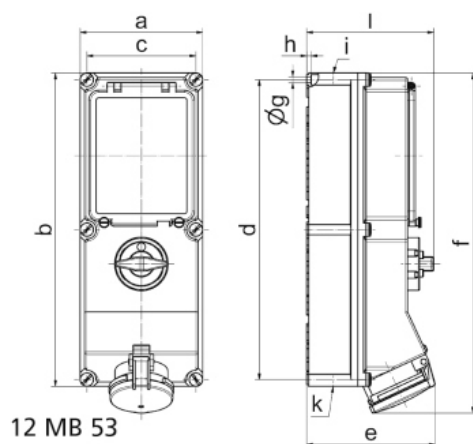

# Zásuvka nástěnná odpínatelné jištěná

Položka	
Kód položky	176
Parametry	63A 4P (3P+PE) 230V IP44 9h
EAN	4024941001762
Počet ks v balení	1 ks

Popis položky	
Skupina	Zásuvka nástěnná GT odpínatelná jištěná
Proud	63A
Počet pólů	4P (3P+PE)
Hodinový úhel	9h
Napětí	230V (200 do 250V)
Frekvence	50 a 60Hz
Stupeň ochrany krytem	IP44
Rozlišovací barva	RAL 5015, modrá
Barva součástí	Výklopný kryt kouřový víčko modré RAL 5015 Šrouby pouzdra šedé RAL 7035 zadní díl pouzdra šedý RAL 7035 přední díl pouzdra šedý RAL 7035 Rukojeť spínače šedá RAL 7035
Technologie připojení	Kontex-Kontakt, šroubové svorky
Maximální průřez vodiče	25,0 mm <sup>2</sup>
Vývod kabelu	1xM40 nahoře, 1xM40/M32 dole
Výška	500,0 mm
Šířka	180,0 mm
Hloubka	189,0 mm

Popis položky	
Materiál pouzdra	polykarbonát
Materiál kontaktů	nosič kontaktů je vyroben z materiálu odolného vůči vysokým teplotám, kontakty jsou z poniklované mosazi

Další technické parametry	
	vstup 1 x nahoře otevřený, 2 x dole otevřený v pozici 0 uzamykatelná, 4 otvory pro visací zámek s 3p pojistkovým spodem D 02

## Rozměrový obrázek

Ampere Polzahl	63 3	63 4	63 5				
a	180,0	180,0	180,0				
b	460,0	460,0	460,0				
c	160,0	160,0	160,0				
d	440,0	440,0	440,0				
e	184,0	184,0	184,0				
f	500,0	500,0	500,0				
g ø	8,3	8,3	8,3				
h	6,5	6,5	6,5				
i	M40	M40	M40				
k	M40/32	M40/32	M40/32				
l	189,0	189,0	189,0				
Leiter mm <sup>2</sup> min	6	6	6				
Leiter mm <sup>2</sup> max	25	25	25				