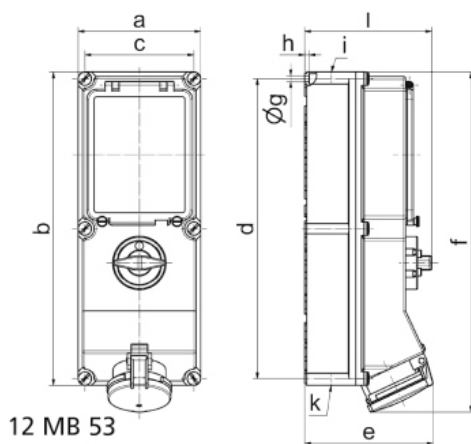

Zásuvka nástěnná odpínatelná s blokováním jištěná

Položka	
Kód položky	17555
Parametry	63A 4P (3P+PE) 230V IP44 9h
EAN	4024941175555
Počet ks v balení	1 ks

Popis položky	
Skupina	Zásuvka nástěnná GT odpínatelná s blokováním jištěná
Proud	63A
Počet pólů	4P (3P+PE)
Hodinový úhel	9h
Napětí	230V (200 do 250V)
Frekvence	50 a 60Hz
Stupeň ochrany krytem	IP44
Rozlišovací barva	RAL 5015, modrá
Barva součástí	Výklopný kryt kouřový víčko modré RAL 5015 Šrouby pouzdra šedé RAL 7035 zadní díl pouzdra šedý RAL 7035 přední díl pouzdra šedý RAL 7035
Technologie připojení	Kontex-Kontakt, šroubové svorky
Maximální průřez vodiče	25,0 mm ²
Vývod kabelu	1xM40 nahoře, 1xM40/M32 dole
Materiál pouzdra	polykarbonát
Materiál kontaktů	nosič kontaktů je vyroben z materiálu odolného vůči vysokým teplotám, kontakty jsou z poniklované mosazi

Další technické parametry

vstup 1 x nahoře otevřený, 2 x dole otevřený
v pozici 0 uzamykatelná, 4 otvory pro visací zámeček
s pojistkovým spodkem NH 00

Logistické údaje

EAN 4024941175555

Rozměrový obrázek