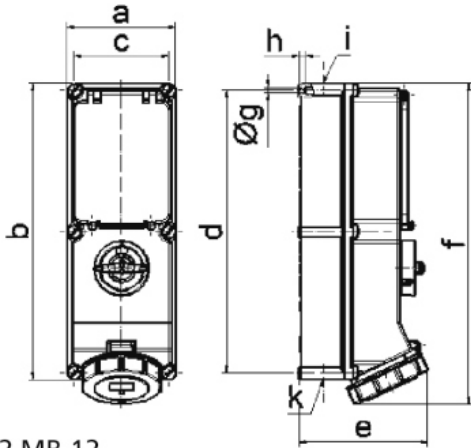

Popis položky

Materiál kontaktů

nosič kontaktů je vyroben z materiálu odolného vůči vysokým teplotám, kontakty jsou z poniklované mosazi

Další technické parametryvstup 1 x nahoře otevřený, 2 x dole otevřený
v pozici 0 uzamykatelná, 4 otvory pro visací zámek
vodorovná DIN lišta, 8 modulů**Logistické údaje**

Délka

560 mm

Šířka

215 mm

Výška

260 mm

Objem

26400 cm³**Etim**

Prázdná místa na nosné liště

ano

Rozměrový obrázek

12 MB 12

Ampere Polzahl	16 4	16 5	32 4	32 5	63 4	63 5
a	134,0	134,0	134,0	134,0	180,0	180,0
b	365,0	365,0	365,0	365,0	460,0	460,0
c	117,0	117,0	117,0	117,0	160,0	160,0
d	348,0	348,0	348,0	348,0	440,0	440,0
e	136,0	143,0	152,0	158,0	191,0	191,0
f	389,0	389,0	399,0	399,0	500,0	500,0
g \varnothing	6,5	6,5	6,5	6,5	8,3	8,3
h	8,0	8,0	8,0	8,0	6,5	6,5
i	M25/32	M25/32	M32/40	M32/40	M40	M40
k	M25/32	M25/32	M32/40	M32/40	M32/40	M32/40