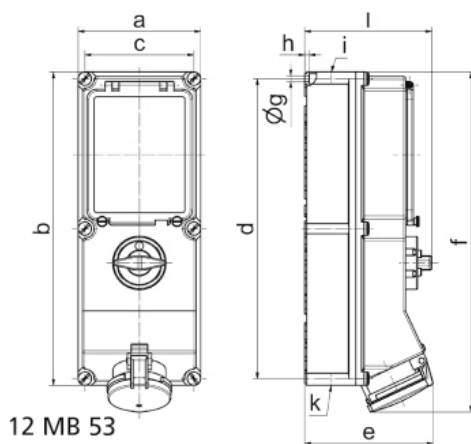

Zásuvka nástěnná odpínatelná s blokováním jištěná

Položka	
Kód položky	17535
Parametry	63A 4P (3P+PE) 230V IP44 9h
EAN	4024941175357
Počet ks v balení	1 ks

Popis položky	
Skupina	Zásuvka nástěnná GT odpínatelná s blokováním jištěná
Proud	63A
Počet pólů	4P (3P+PE)
Hodinový úhel	9h
Napětí	230V (200 do 250V)
Frekvence	50 a 60Hz
Stupeň ochrany krytem	IP44
Rozlišovací barva	RAL 5015, modrá
Barva součástí	Výklopný kryt kouřový víčko modré RAL 5015 Šrouby pouzdra šedé RAL 7035 zadní díl pouzdra šedý RAL 7035 přední díl pouzdra šedý RAL 7035
Technologie připojení	Kontex-Kontakt, šroubové svorky
Maximální průřez vodiče	25,0 mm ²
Vývod kabelu	1xM40 nahoře, 1xM40/M32 dole
Materiál pouzdra	polykarbonát
Materiál kontaktů	nosič kontaktů je vyroben z materiálu odolného vůči vysokým teplotám, kontakty jsou z poniklované mosazi

Další technické parametry

vstup 1 x nahoře otevřený, 2 x dole otevřený
v pozici 0 uzamykatelná, 4 otvory pro visací zámek
s 3p pojistkovým spodkem D 02

Logistické údaje

EAN 4024941175357

Rozměrový obrázek