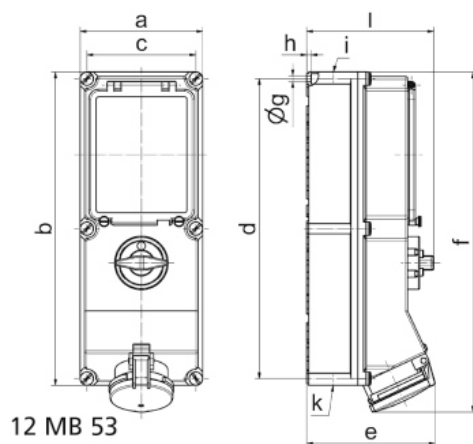

Zásuvka nástěnná odpínatelná s blokováním jištěná

Položka	
Kód položky	17533
Parametry	63A 4P (3P+PE) 400V IP44 6h
EAN	4024941175333
Počet ks v balení	1 ks

Popis položky	
Skupina	Zásuvka nástěnná GT odpínatelná s blokováním jištěná
Proud	63A
Počet pólů	4P (3P+PE)
Hodinový úhel	6h
Napětí	400V (380 do 415V)
Frekvence	50 a 60Hz
Stupeň ochrany krytem	IP44
Rozlišovací barva	RAL 3000, červená
Barva součástí	Výklopný kryt kouřový víčko červené RAL 3000 Šrouby pouzdra šedé RAL 7035 zadní díl pouzdra šedý RAL 7035 přední díl pouzdra šedý RAL 7035
Technologie připojení	Kontex-Kontakt, šroubové svorky
Maximální průřez vodiče	25,0 mm ²
Vývod kabelu	1xM40 nahoře, 1xM40/M32 dole
Materiál pouzdra	polykarbonát
Materiál kontaktů	nosič kontaktů je vyroben z materiálu odolného vůči vysokým teplotám, kontakty jsou z poniklované mosazi

Další technické parametry

vstup 1 x nahoře otevřený, 2 x dole otevřený
v pozici 0 uzamykatelná, 4 otvory pro visací zámek
s 3p jističem charakteristiky C

Logistické údaje

EAN 4024941175333

Rozměrový obrázek