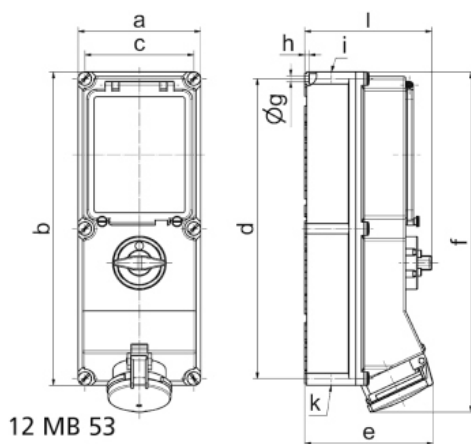

# Zásuvka nástěnná odpínatelná s blokováním jištěná

Položka	
Kód položky	17525
Parametry	63A 4P (3P+PE) 230V IP44 9h
EAN	4024941175258
Počet ks v balení	1 ks

Popis položky	
Skupina	Zásuvka nástěnná GT odpínatelná s blokováním jištěná
Proud	63A
Počet pólů	4P (3P+PE)
Hodinový úhel	9h
Napětí	230V (200 do 250V)
Frekvence	50 a 60Hz
Stupeň ochrany krytem	IP44
Rozlišovací barva	RAL 5015, modrá
Barva součástí	Výklopný kryt kouřový víčko modré RAL 5015 Šrouby pouzdra šedé RAL 7035 zadní díl pouzdra šedý RAL 7035 přední díl pouzdra šedý RAL 7035
Technologie připojení	Kontex-Kontakt, šroubové svorky
Maximální průřez vodiče	25,0 mm <sup>2</sup>
Vývod kabelu	1xM40 nahoře, 1xM40/M32 dole
Materiál pouzdra	polykarbonát
Materiál kontaktů	nosič kontaktů je vyroben z materiálu odolného vůči vysokým teplotám, kontakty jsou z poniklované mosazi

**Další technické parametry**

vstup 1 x nahoře otevřený, 2 x dole otevřený  
v pozici 0 uzamykatelná, 4 otvory pro visací zámek  
s 3p pojistkovým spodkem D 02

**Logistické údaje**

EAN 4024941175258

**Rozměrový obrázek**