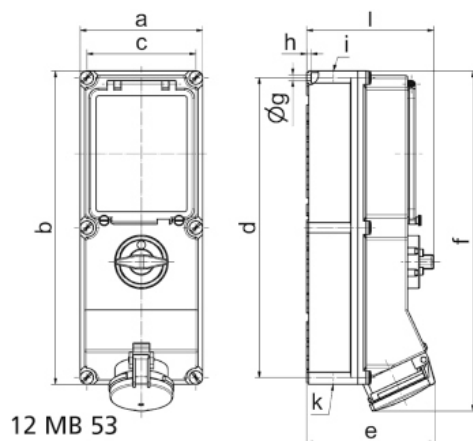

Zásuvka nástěnná odpínatelná s blokováním jištěná

Položka	
Kód položky	17523
Parametry	63A 4P (3P+PE) 500V IP44 7h
EAN	4024941175234
Počet ks v balení	1 ks

Popis položky	
Skupina	Zásuvka nástěnná GT odpínatelná s blokováním jištěná
Proud	63A
Počet pólů	4P (3P+PE)
Hodinový úhel	7h
Napětí	500V (480 do 500V)
Frekvence	50 a 60Hz
Stupeň ochrany krytem	IP44
Rozlišovací barva	RAL 9005, černá
Barva součástí	víčko černé RAL 9005 Výklopný kryt kouřový Šrouby pouzdra šedé RAL 7035 zadní díl pouzdra šedý RAL 7035 přední díl pouzdra šedý RAL 7035
Technologie připojení	Kontex-Kontakt, šroubové svorky
Maximální průřez vodiče	25,0 mm ²
Vývod kabelu	1xM40 nahoře, 1xM40/M32 dole
Materiál pouzdra	polykarbonát
Materiál kontaktů	nosič kontaktů je vyroben z materiálu odolného vůči vysokým teplotám, kontakty jsou z poniklované mosazi

Další technické parametry

vstup 1 x nahoře otevřený, 2 x dole otevřený
v pozici 0 uzamykatelná, 4 otvory pro visací zámek
vodorovná DIN lišta, 8 modulů

Logistické údaje

EAN	4024941175234
Hmotnost (karton)	0,462 kg
Balení	karton
Množství	1 ks
Délka	560 mm
Šířka	215 mm
Výška	260 mm
Objem	26400 cm ³

Rozměrový obrázek

12 MB 53

Ampere Polzahl	63 3	63 4	63 5				
a	180,0	180,0	180,0				
b	460,0	460,0	460,0				
c	160,0	160,0	160,0				
d	440,0	440,0	440,0				
e	184,0	184,0	184,0				
f	500,0	500,0	500,0				
g ø	8,3	8,3	8,3				
h	6,5	6,5	6,5				
i	M40	M40	M40				
k	M40/32	M40/32	M40/32				
l	189,0	189,0	189,0				
Leiter mm ² min	6	6	6				
Leiter mm ² max	25	25	25				