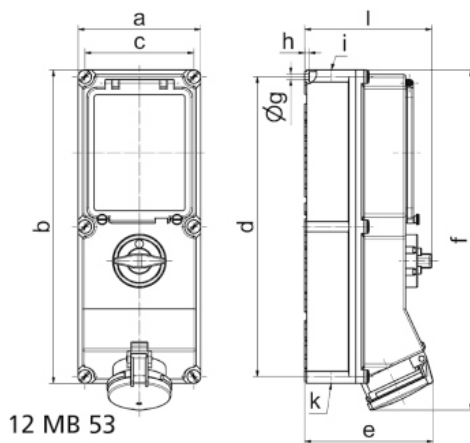

Zásuvka nástěnná odpínatelné jištěná

Položka	
Kód položky	174
Parametry	63A 4P (3P+PE) 400V IP44 6h
EAN	4024941001748
Počet ks v balení	1 ks

Popis položky	
Skupina	Zásuvka nástěnná GT odpínatelná jištěná
Proud	63A
Počet pólů	4P (3P+PE)
Hodinový úhel	6h
Napětí	400V (380 do 415V)
Frekvence	50 a 60Hz
Stupeň ochrany krytem	IP44
Rozlišovací barva	RAL 3000, červená
Barva součástí	Výklopný kryt kouřový víčko červené RAL 3000 Šrouby pouzdra šedé RAL 7035 zadní díl pouzdra šedý RAL 7035 přední díl pouzdra šedý RAL 7035 Rukojeť spínače šedá RAL 7035
Technologie připojení	Kontex-Kontakt, šroubové svorky
Maximální průřez vodiče	25,0 mm ²
Vývod kabelu	1xM40 nahoře, 1xM40/M32 dole
Výška	500,0 mm
Šířka	180,0 mm
Hloubka	189,0 mm

Popis položky	
Materiál pouzdra	polykarbonát
Materiál kontaktů	nosič kontaktů je vyroben z materiálu odolného vůči vysokým teplotám, kontakty jsou z poniklované mosazi

Další technické parametry	
	vstup 1 x nahoře otevřený, 2 x dole otevřený v pozici 0 uzamykatelná, 4 otvory pro visací zámek s 3p pojistkovým spodkem D 02

Logistické údaje	
EAN	4024941001748

Rozměrový obrázek

Ampere Polzahl	63 3	63 4	63 5				
a	180,0	180,0	180,0				
b	460,0	460,0	460,0				
c	160,0	160,0	160,0				
d	440,0	440,0	440,0				
e	184,0	184,0	184,0				
f	500,0	500,0	500,0				
g ø	8,3	8,3	8,3				
h	6,5	6,5	6,5				
i	M40	M40	M40				
k	M40/32	M40/32	M40/32				
l	189,0	189,0	189,0				
Leiter mm ² min	6	6	6				
Leiter mm ² max	25	25	25				