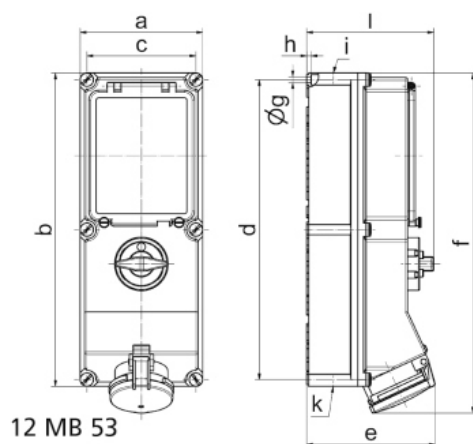

Zásuvka nástěnná odpínatelné jištěná

Položka	
Kód položky	1736
Parametry	63A 4P (3P+PE) 500V IP44 7h
EAN	4024941017367
Počet ks v balení	1 ks

Popis položky	
Skupina	Zásuvka nástěnná GT odpínatelná jištěná
Proud	63A
Počet pólů	4P (3P+PE)
Hodinový úhel	7h
Napětí	500V (480 do 500V)
Frekvence	50 a 60Hz
Stupeň ochrany krytem	IP44
Rozlišovací barva	RAL 9005, černá
Barva součástí	víčko černé RAL 9005 Výklopný kryt kouřový Šrouby pouzdra šedé RAL 7035 zadní díl pouzdra šedý RAL 7035 přední díl pouzdra šedý RAL 7035 Rukojeť spínače šedá RAL 7035
Technologie připojení	Kontex-Kontakt, šroubové svorky
Maximální průřez vodiče	25,0 mm ²
Vývod kabelu	1xM40 nahoře, 1xM40/M32 dole
Výška	500,0 mm
Šířka	180,0 mm
Hloubka	189,0 mm

Popis položky	
Materiál pouzdra	polykarbonát
Materiál kontaktů	nosič kontaktů je vyroben z materiálu odolného vůči vysokým teplotám, kontakty jsou z poniklované mosazi

Další technické parametry	
	vstup 1 x nahoře otevřený, 2 x dole otevřený v pozici 0 uzamykatelná, 4 otvory pro visací zámek s 3p pojistkovým spodem D III

Logistické údaje	
EAN	4024941017367

Rozměrový obrázek

Ampere Polzahl	63 3	63 4	63 5				
a	180,0	180,0	180,0				
b	460,0	460,0	460,0				
c	160,0	160,0	160,0				
d	440,0	440,0	440,0				
e	184,0	184,0	184,0				
f	500,0	500,0	500,0				
g ø	8,3	8,3	8,3				
h	6,5	6,5	6,5				
i	M40	M40	M40				
k	M40/32	M40/32	M40/32				
l	189,0	189,0	189,0				
Leiter mm ² min	6	6	6				
Leiter mm ² max	25	25	25				