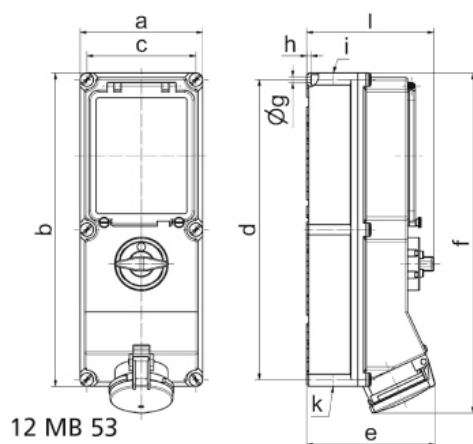

Zásuvka nástěnná odpínatelné jištěná

Položka	
Kód položky	1735
Parametry	63A 5P (3P+N+PE) 230V IP44 9h
EAN	4024941017350
Počet ks v balení	1 ks

Popis položky	
Skupina	Zásuvka nástěnná GT odpínatelná jištěná
Proud	63A
Počet pólů	5P (3P+N+PE)
Hodinový úhel	9h
Napětí	230V (120/208 do 144/250V)
Frekvence	50 a 60Hz
Stupeň ochrany krytem	IP44
Rozlišovací barva	RAL 5015, modrá
Barva součástí	Výklopný kryt kouřový víčko modré RAL 5015 Šrouby pouzdra šedé RAL 7035 zadní díl pouzdra šedý RAL 7035 přední díl pouzdra šedý RAL 7035 Rukojeť spínače šedá RAL 7035
Technologie připojení	Kontex-Kontakt, šroubové svorky
Maximální průřez vodiče	25,0 mm ²
Vývod kabelu	1xM40 nahoře, 1xM40/M32 dole
Výška	500,0 mm
Šířka	180,0 mm
Hloubka	189,0 mm

Popis položky	
Materiál pouzdra	polykarbonát
Materiál kontaktů	nosič kontaktů je vyroben z materiálu odolného vůči vysokým teplotám, kontakty jsou z poniklované mosazi

Další technické parametry	
	vstup 1 x nahoře otevřený, 2 x dole otevřený v pozici 0 uzamykatelná, 4 otvory pro visací zámek s 3p pojistkovým spodem D III

Logistické údaje	
EAN	4024941017350

Rozměrový obrázek

Ampere Polzahl	63 3	63 4	63 5				
a	180,0	180,0	180,0				
b	460,0	460,0	460,0				
c	160,0	160,0	160,0				
d	440,0	440,0	440,0				
e	184,0	184,0	184,0				
f	500,0	500,0	500,0				
g ø	8,3	8,3	8,3				
h	6,5	6,5	6,5				
i	M40	M40	M40				
k	M40/32	M40/32	M40/32				
l	189,0	189,0	189,0				
Leiter mm ² min	6	6	6				
Leiter mm ² max	25	25	25				