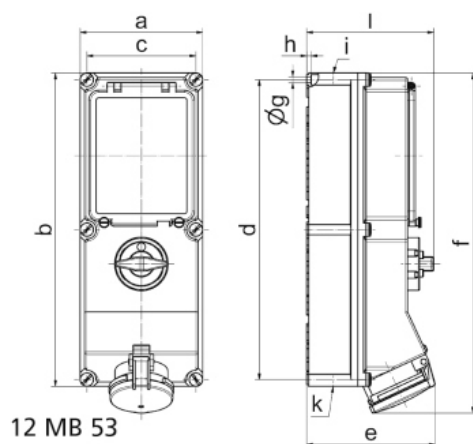

Zásuvka nástěnná odpínatelné jištěná

Položka	
Kód položky	1734
Parametry	63A 4P (3P+PE) 230V IP44 9h
EAN	4024941017343
Počet ks v balení	1 ks

Popis položky	
Skupina	Zásuvka nástěnná GT odpínatelná jištěná
Proud	63A
Počet pólů	4P (3P+PE)
Hodinový úhel	9h
Napětí	230V (200 do 250V)
Frekvence	50 a 60Hz
Stupeň ochrany krytem	IP44
Rozlišovací barva	RAL 5015, modrá
Barva součástí	Výklopný kryt kouřový víčko modré RAL 5015 Šrouby pouzdra šedé RAL 7035 zadní díl pouzdra šedý RAL 7035 přední díl pouzdra šedý RAL 7035 Rukojeť spínače šedá RAL 7035
Technologie připojení	Kontex-Kontakt, šroubové svorky
Maximální průřez vodiče	25,0 mm ²
Vývod kabelu	1xM40 nahoře, 1xM40/M32 dole
Výška	500,0 mm
Šířka	180,0 mm
Hloubka	189,0 mm

Popis položky	
Materiál pouzdra	polykarbonát
Materiál kontaktů	nosič kontaktů je vyroben z materiálu odolného vůči vysokým teplotám, kontakty jsou z poniklované mosazi

Další technické parametry	
	vstup 1 x nahoře otevřený, 2 x dole otevřený v pozici 0 uzamykatelná, 4 otvory pro visací zámek s 3p pojistkovým spodem D III

Logistické údaje	
EAN	4024941017343

Rozměrový obrázek

Ampere Polzahl	63 3	63 4	63 5				
a	180,0	180,0	180,0				
b	460,0	460,0	460,0				
c	160,0	160,0	160,0				
d	440,0	440,0	440,0				
e	184,0	184,0	184,0				
f	500,0	500,0	500,0				
g ø	8,3	8,3	8,3				
h	6,5	6,5	6,5				
i	M40	M40	M40				
k	M40/32	M40/32	M40/32				
l	189,0	189,0	189,0				
Leiter mm ² min	6	6	6				
Leiter mm ² max	25	25	25				