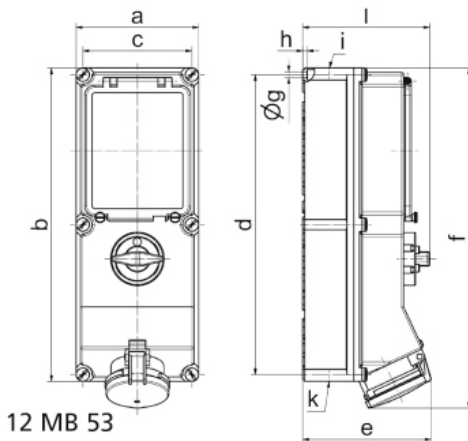

Popis položky
Materiál kontaktů

nosič kontaktů je vyroben z materiálu odolného vůči vysokým teplotám, kontakty jsou z poniklované mosazi

Další technické parametry

 vstup 1 x nahoře otevřený, 2 x dole otevřený
 v pozici 0 uzamykatelná, 4 otvory pro visací zámek
 vodorovná DIN lišta, 8 modulů

Logistické údaje

EAN 4024941173391

Hmotnost (karton) 0,462 kg

Balení karton

Množství 1 ks

Délka 560 mm

Šířka 215 mm

Výška 260 mm

 Objem 26400 cm³
Rozměrový obrázek

Ampere Polzahl	63 3	63 4	63 5				
a	180,0	180,0	180,0				
b	460,0	460,0	460,0				
c	160,0	160,0	160,0				
d	440,0	440,0	440,0				
e	184,0	184,0	184,0				
f	500,0	500,0	500,0				
g \varnothing	8,3	8,3	8,3				
h	6,5	6,5	6,5				
i	M40	M40	M40				
k	M40/32	M40/32	M40/32				
l	189,0	189,0	189,0				
Leiter mm ² min	6	6	6				
Leiter mm ² max	25	25	25				