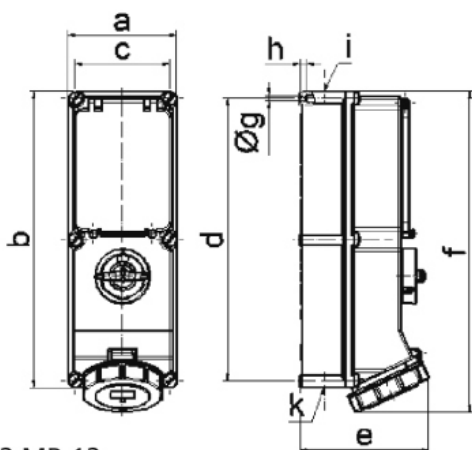

# Zásuvka nástěnná odpínatelné jištěná

Položka	
Kód položky	17336
Parametry	63A 4P (3P+PE) 500V IP67 7h
EAN	4024941173360
Počet ks v balení	1 ks

Popis položky	
Skupina	Zásuvka nástěnná GT odpínatelná jištěná
Proud	63A
Počet pólů	4P (3P+PE)
Hodinový úhel	7h
Napětí	500V (480 do 500V)
Frekvence	50 a 60Hz
Stupeň ochrany krytem	IP67
Rozlišovací barva	RAL 9005, černá
Barva součástí	víčko černé RAL 9005 Výklopný kryt kouřový bajonetová matice šedá RAL 7035 Šrouby pouzdra šedé RAL 7035 zadní díl pouzdra šedý RAL 7035 Rukověť šedá RAL 7035
Technologie připojení	Kontex-Kontakt, šroubové svorky
Maximální průřez vodiče	25,0 mm <sup>2</sup>
Vývod kabelu	1xM40 nahoře, 1xM40/M32 dole
Výška	503,0 mm
Šířka	180,0 mm
Hloubka	192,0 mm

Popis položky	
Materiál pouzdra	polykarbonát
Materiál kontaktů	nosič kontaktů je vyroben z materiálu odolného vůči vysokým teplotám, kontakty jsou z poniklované mosazi

Další technické parametry	
	vstup 1 x nahoře otevřený, 2 x dole otevřený v pozici 0 uzamykatelná, 4 otvory pro visací zámek s pojistkovým spodkem NH 00

## Rozměrový obrázek

12 MB 12

Ampere	16	16	32	32	63	63
Polzahl	4	5	4	5	4	5
a	134,0	134,0	134,0	134,0	180,0	180,0
b	365,0	365,0	365,0	365,0	460,0	460,0
c	117,0	117,0	117,0	117,0	160,0	160,0
d	348,0	348,0	348,0	348,0	440,0	440,0
e	136,0	143,0	152,0	158,0	191,0	191,0
f	389,0	389,0	399,0	399,0	500,0	500,0
g ø	6,5	6,5	6,5	6,5	8,3	8,3
h	8,0	8,0	8,0	8,0	6,5	6,5
i	M25/32	M25/32	M32/40	M32/40	M40	M40
k	M25/32	M25/32	M32/40	M32/40	M32/40	M32/40