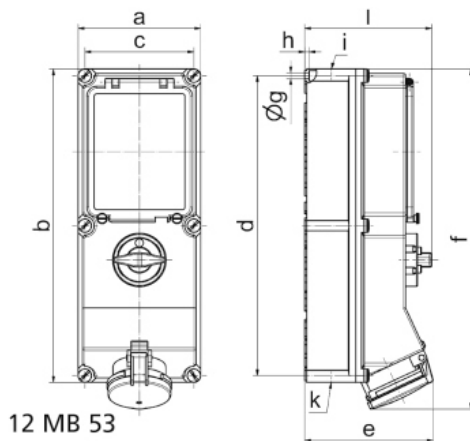

# Zásuvka nástěnná odpínatelné jištěná

Položka	
<b>Kód položky</b>	<b>17335</b>
Parametry	63A 4P (3P+PE) 500V IP44 7h
EAN	4024941173353
Počet ks v balení	1 ks

Popis položky	
Skupina	Zásuvka nástěnná GT odpínatelná jištěná
Proud	63A
Počet pólů	4P (3P+PE)
Hodinový úhel	7h
Napětí	500V (480 do 500V)
Frekvence	50 a 60Hz
Stupeň ochrany krytem	IP44
Rozlišovací barva	RAL 9005, černá
Barva součástí	víčko černé RAL 9005 Výklopný kryt kouřový Šrouby pouzdra šedé RAL 7035 zadní díl pouzdra šedý RAL 7035 přední díl pouzdra šedý RAL 7035
Technologie připojení	Kontex-Kontakt, šroubové svorky
Maximální průřez vodiče	25,0 mm <sup>2</sup>
Vývod kabelu	1xM40 nahoře, 1xM40/M32 dole
Výška	500,0 mm
Šířka	180,0 mm
Hloubka	189,0 mm
Materiál pouzdra	polykarbonát

Popis položky	
Materiál kontaktů	nosič kontaktů je vyroben z materiálu odolného vůči vysokým teplotám, kontakty jsou z poniklované mosazi

Další technické parametry	
	vstup 1 x nahoře otevřený, 2 x dole otevřený v pozici 0 uzamykatelná, 4 otvory pro visací zámek s pojistkovým spodkem NH 00

## Rozměrový obrázek

Ampere Polzahl	63 3	63 4	63 5				
a	180,0	180,0	180,0				
b	460,0	460,0	460,0				
c	160,0	160,0	160,0				
d	440,0	440,0	440,0				
e	184,0	184,0	184,0				
f	500,0	500,0	500,0				
g $\varnothing$	8,3	8,3	8,3				
h	6,5	6,5	6,5				
i	M40	M40	M40				
k	M40/32	M40/32	M40/32				
l	189,0	189,0	189,0				
Leiter mm <sup>2</sup> min	6	6	6				
Leiter mm <sup>2</sup> max	25	25	25				