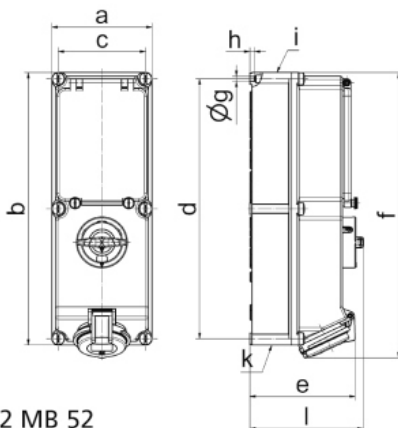

**Další technické parametry**

vstup 1 x nahoře otevřený, 1 x dole uzavřený  
 v pozici 0 uzamykatelná, 3 otvory pro visací zámek  
 s 3p jističem charakteristiky C  
 bezšroubové připojení vodičů **QUICK-CONNECT** je ověřený, trvanlivý, bezpečný a zcela bezúdržbový systém odolný proti nárazům, vibracím a výkyvům teplot. QUICK-CONNECT s optimálně nastaveným přitlakem svorky na připojovaný vodič zcela eliminuje nedostatky šroubových spojení (možnost přetažení, nebo nedotažení šroubků, slané vodiče není třeba ukončovat dutinkami)

**Logistické údaje**

EAN	4024941173230
-----	---------------

**Rozměrový obrázek**

12 MB 52

Ampere	16	16	16	32	32	32
Polzahl	3	4	5	3	4	5
a	134,0	134,0	134,0	134,0	134,0	134,0
b	365,0	365,0	365,0	365,0	365,0	365,0
c	117,0	117,0	117,0	117,0	117,0	117,0
d	348,0	348,0	348,0	348,0	348,0	348,0
e	129,0	135,0	141,0	146,0	146,0	152,0
f	384,0	382,0	382,0	391,0	391,0	391,0
g ø	6,5	6,5	6,5	6,5	6,5	6,5
h	8,0	8,0	8,0	8,0	8,0	8,0
i	M25/20	M32/25	M32/25	M40/32	M40/32	M40/32
k	M25/20	M32/25	M32/25	M40/32	M40/32	M40/32
l	156,0	156,0	156,0	156,0	156,0	156,0
Leiter mm <sup>2</sup> min	1,5	1,5	1,5	2,5	2,5	2,5
Leiter mm <sup>2</sup> max	4	4	4	10	10	10