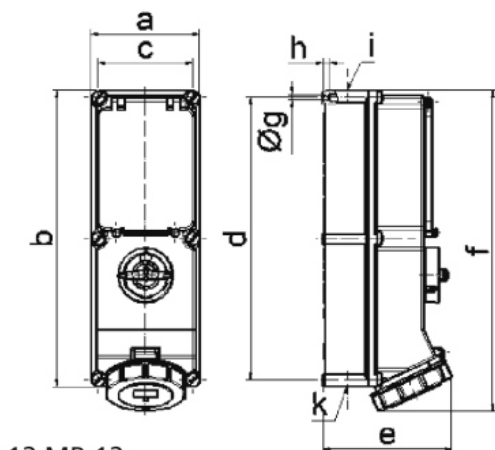

Zásuvka nástěnná odpínatelné jištěná

Položka	
Kód položky	17315
Parametry	63A 5P (3P+N+PE) 400V IP67 6h
EAN	4024941173155
Počet ks v balení	1 ks

Popis položky	
Skupina	Zásuvka nástěnná GT odpínatelná jištěná
Proud	63A
Počet pólů	5P (3P+N+PE)
Hodinový úhel	6h
Napětí	400V (200/346 do 240/415V)
Frekvence	50 a 60Hz
Stupeň ochrany krytem	IP67
Rozlišovací barva	RAL 3000, červená
Barva součástí	Výklopný kryt kouřový víčko červené RAL 3000 bajonetová matice šedá RAL 7035 Šrouby pouzdra šedé RAL 7035 zadní díl pouzdra šedý RAL 7035 Rukověť šedá RAL 7035
Technologie připojení	Kontex-Kontakt, šroubové svorky
Maximální průřez vodiče	25,0 mm ²
Vývod kabelu	1xM40 nahoře, 1xM40/M32 dole
Výška	503,0 mm
Šířka	180,0 mm
Hloubka	192,0 mm

Popis položky	
Materiál pouzdra	polykarbonát
Materiál kontaktů	nosič kontaktů je vyroben z materiálu odolného vůči vysokým teplotám, kontakty jsou z poniklované mosazi

Další technické parametry	
	vstup 1 x nahoře otevřený, 2 x dole otevřený v pozici 0 uzamykatelná, 4 otvory pro visací zámek s 3p pojistkovým spodkem D 02

Logistické údaje	
EAN	4024941173155
Hmotnost (karton)	4,427 kg
Balení	karton
Množství	1 ks
Délka	560 mm
Šířka	215 mm
Výška	260 mm
Objem	26400 cm ³

Rozměrový obrázek

Ampere	16	16	32	32	63	63
Polzahl	4	5	4	5	4	5
a	134,0	134,0	134,0	134,0	180,0	180,0
b	365,0	365,0	365,0	365,0	460,0	460,0
c	117,0	117,0	117,0	117,0	160,0	160,0
d	348,0	348,0	348,0	348,0	440,0	440,0
e	136,0	143,0	152,0	158,0	191,0	191,0
f	389,0	389,0	399,0	399,0	500,0	500,0
g ø	6,5	6,5	6,5	6,5	8,3	8,3
h	8,0	8,0	8,0	8,0	6,5	6,5
i	M25/32	M25/32	M32/40	M32/40	M40	M40
k	M25/32	M25/32	M32/40	M32/40	M32/40	M32/40